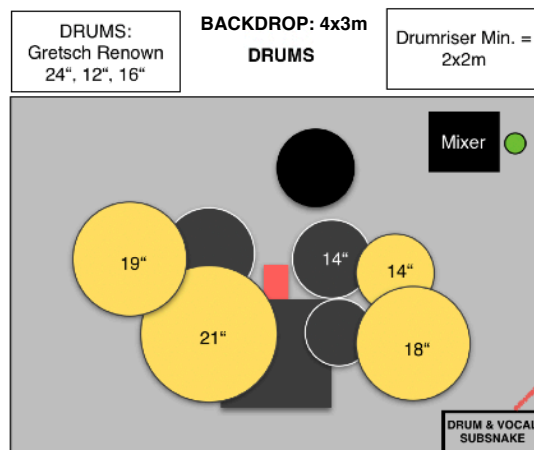

HEY MIRACLE

Hey Miracle e.U, Alexander Nolte, Lübecker Str. 26, 32760 Detmold
 Mail: weareheymiracle@googlemail.com Tel: +49 171 1895337

INPUT-LISTE

	INPUT	MIC / DI	STAND	LOCATION	RMK
1	KICK	BETA 52	Klein / Galgen	USC	
2	SNARE	SM57	Klein / Galgen (lang)	USC	
3	HIHAT	KM184	Klein / Galgen (lang)	USC	
4	TOM HI	E904	Clip	USC	
5	TOM LO	E904	Clip	USC	
6	OH L	KM184	Groß / Galgen	USC	
7	OH R	KM184	Groß / Galgen	USC	
8					
9	BACKING TRACK L	DI		USL (RACK)	
10	BACKING TRACK R	DI		USL (RACK)	
11	BASS	DI		USL (RACK)	BACKING TRACK
12	GIT 1	DI		USL (RACK)	KEMPER DI
13	GIT 2	DI		USL (RACK)	KEMPER DI
14	VOC MAIN	E845	(EIGENER)	DSC	
15	BV 1	E845	(EIGENER)	DSR	
16	BV 2	E845	(EIGENER)	DSL	

BÜHNENPLAN

Monitor-Split:

- Bringen eigene Snake für Drums & Voc's mit
- Eigene Kabel und Mikros
- Wir verkabeln alles selbst
- Ihr bekommt von uns am RACK eine XLR Loom (10m) mit allen unseren Signalen (siehe Input-Liste) für eure Stagebox