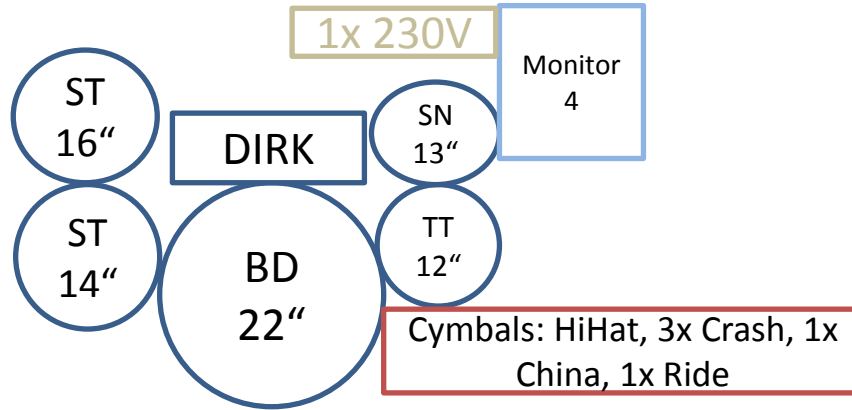

Technical Rider

Skurril 2017

Mikrophonierung

- 3x Gesang
- 7x Schlagzeug (1x Bass Drum, 1x Snare, 1x Tom, 2x Standtom, 2x Overhead)
- 1x Bass
- 2 Gitarre

Effekte/Geräte/Besonderheiten

1x Multi-Effektgerät BOSS GT18

1x Multi-Effektgerät BOSS GT17

2x Wireless-System für Gitarrensinal

3x 230V Stromversorgung an der Bühnenfront

Bühnenaufbau

BASS AMP EKA
(Top + 4x10)

GIT AMP STEFAN
(Top + 4x12)

GIT AMP DANNY
(Top + 4x12)

MIC
EKA