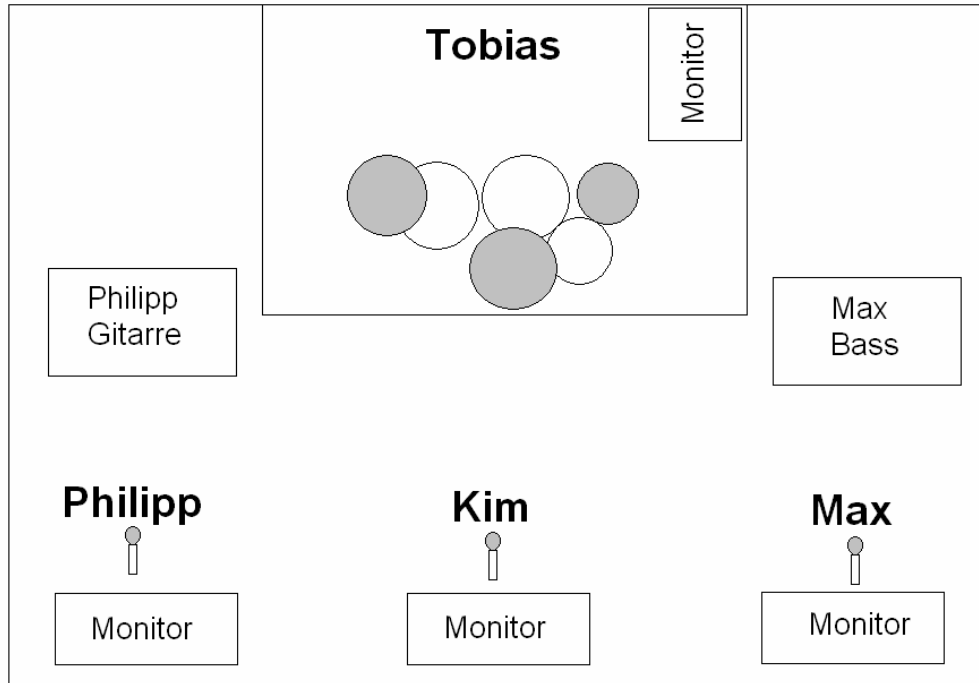

The Kimberlakes

Technical Rider

Stageplan

Inputliste:

	<i>Instrument</i>	<i>Mics (empfohlen)</i>
1	Kick	e 602
2	Snare	SM 57
3	Hi-Hat	Condensor, beliebig
4	Tom 1	e 604
5	Tom 2	e 604
6	Overhead L	Condensor, beliebig
7	Overhead R	Condensor, beliebig
8	Bass DI	DI-Box
9	E - Gitarre	SM 57
10	A - Gitarre	DI-Box
11	Voc L	SM 58
12	Voc M	SM 58
13	Voc R	SM 58

Monitor-Anlage:

4 Floormonitor-Boxen

Kontakt : Philipp Schiller // Traubenstr.21// 71404 Korb

Mobil: 0163/8401956 // E-Mail: Band@thekimberlakes.com