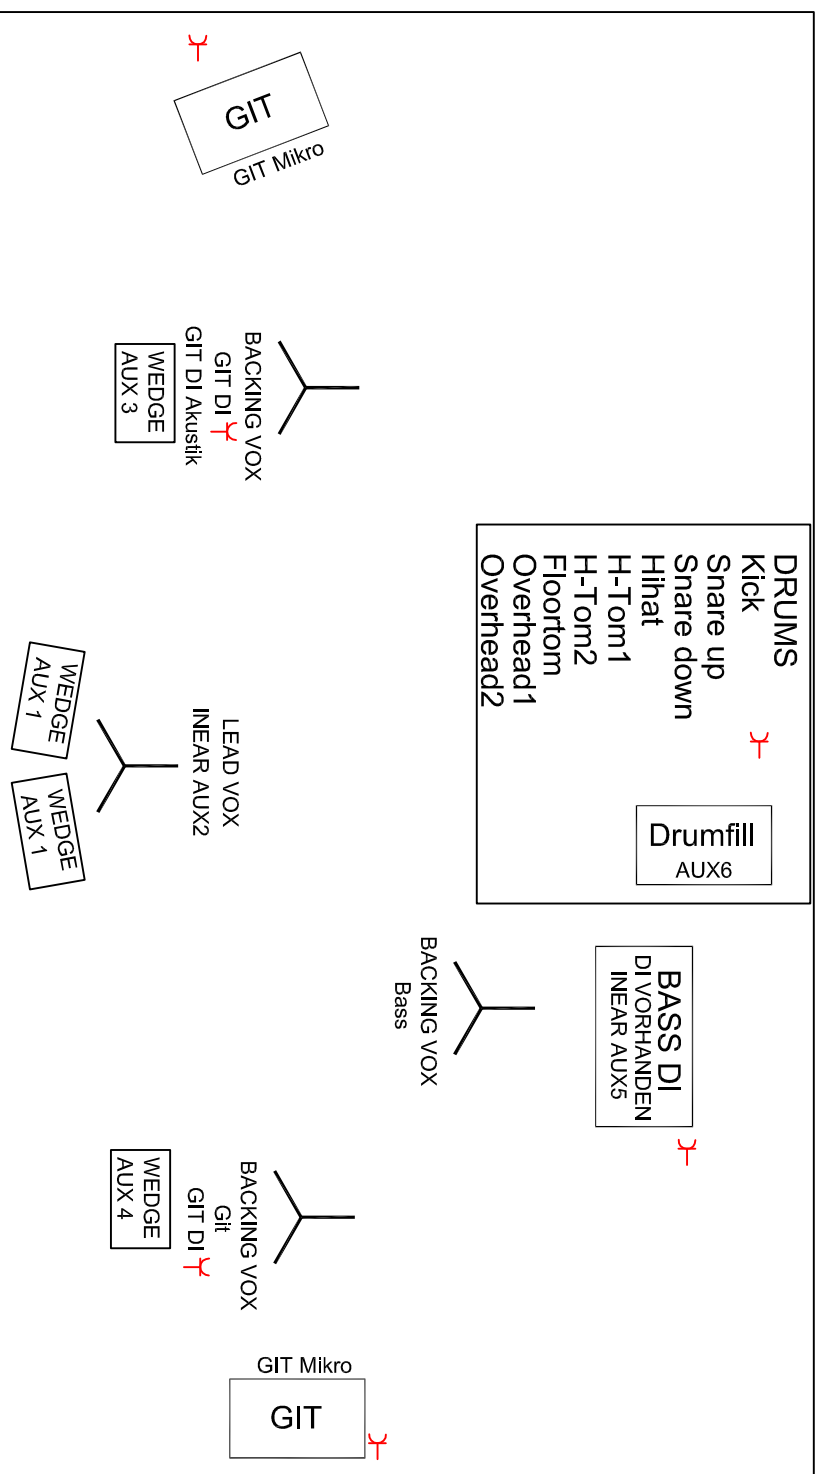

TECH RIDER JESSICA PARISH BAND

PULTBELEGUNG

1. BD
2. SN up
3. SN down
4. HIHAT
5. H-TOM 1
6. H-TOM 2
7. FLOORTOM
8. OVERHEAD1
9. OVERHEAD2
10. BASS
11. GIT II. Mikro
12. GIT II. DI
13. AKUSTIK GIT II. DI
14. GIT re. Mikro
15. GIT re. DI
16. AKUSTIK GIT re. DI
- 17.
18. LEAD VOX
19. BACKING VOX GIT II.
20. BACKING VOX GIT re.
21. BACKING VOX BASS