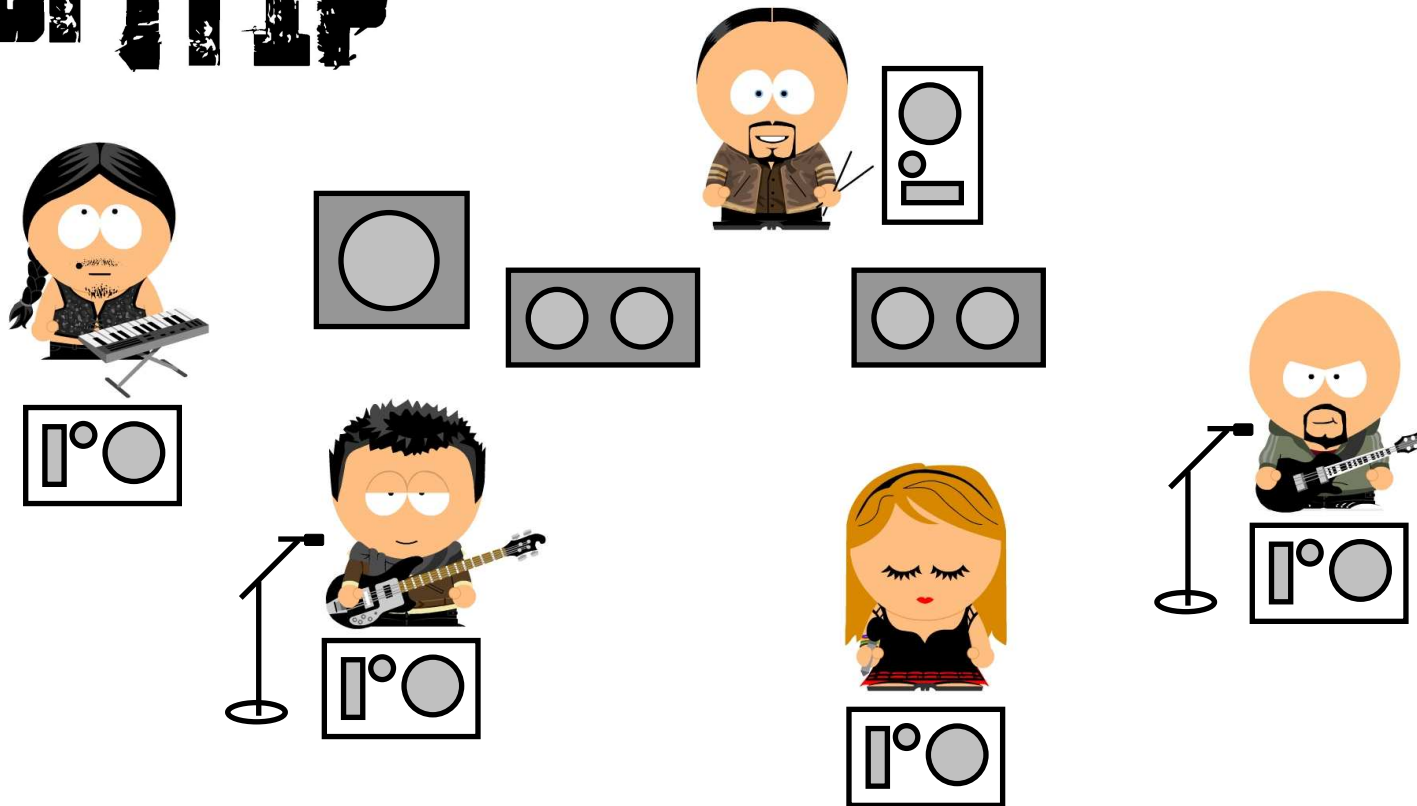

colortrip

www.colortrip.org

	Equipment	Abnahme über	Wunsch für Monitor						
			Drums	Guitar	Baß	Keys	Lead Voc (Elly)	Backgr. Voc (Holger)	Backgr. Voc (Frederick)
Drums Sascha				voll					
Guitar Holger	2 x 12 Marshall (Stereo) Background Gesang	2 Mikro 1 Mikro		voll		voll		leicht	
Baß Frederick	Baßkombo Background Gesang	DI-Ausgang (eigen) 1 Mikro							
Keys Tom	PC mit Soundkarte (Stereo)	2 x DI-Ausgang (eigen)				voll			
Voc Elly	Beyerdynamic	Funkmikro (eigen)					voll		