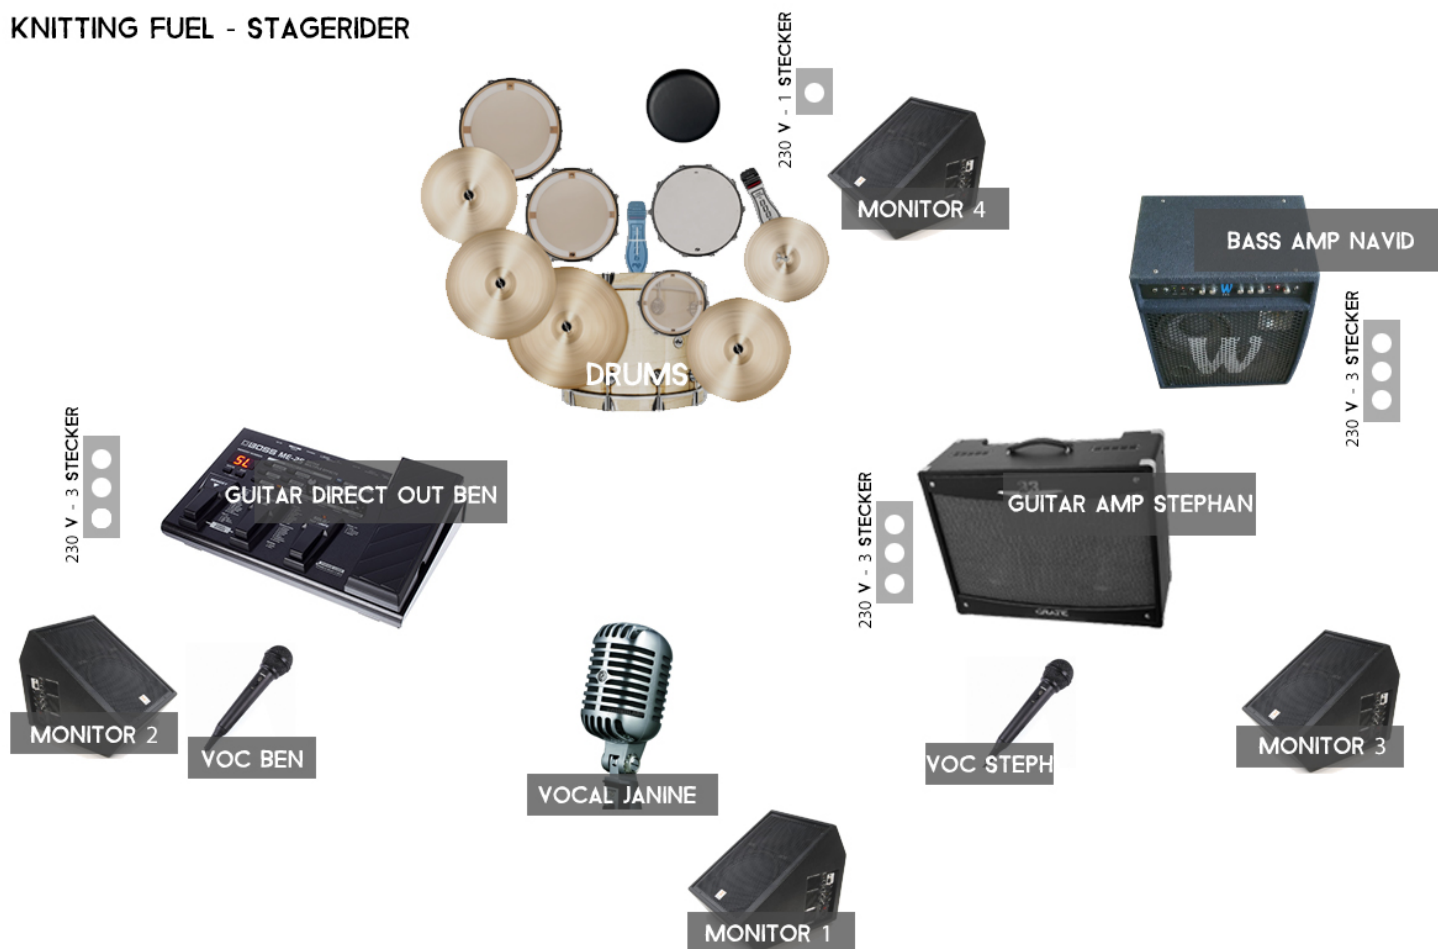

KNITTING FUEL - STAGERIDER

Hinweis

Bei Problemen oder Nachfragen melden Sie sich bitte rechtzeitig vor Veranstaltungsbeginn.

Kontakt

Knitting Fuel
c/o Herr Jan Köster
Goethestr. 8
07407 Rudolstadt
info@knittingfuel.de

Web:
www.knittingfuel.de
www.facebook.com/KnittingFuel