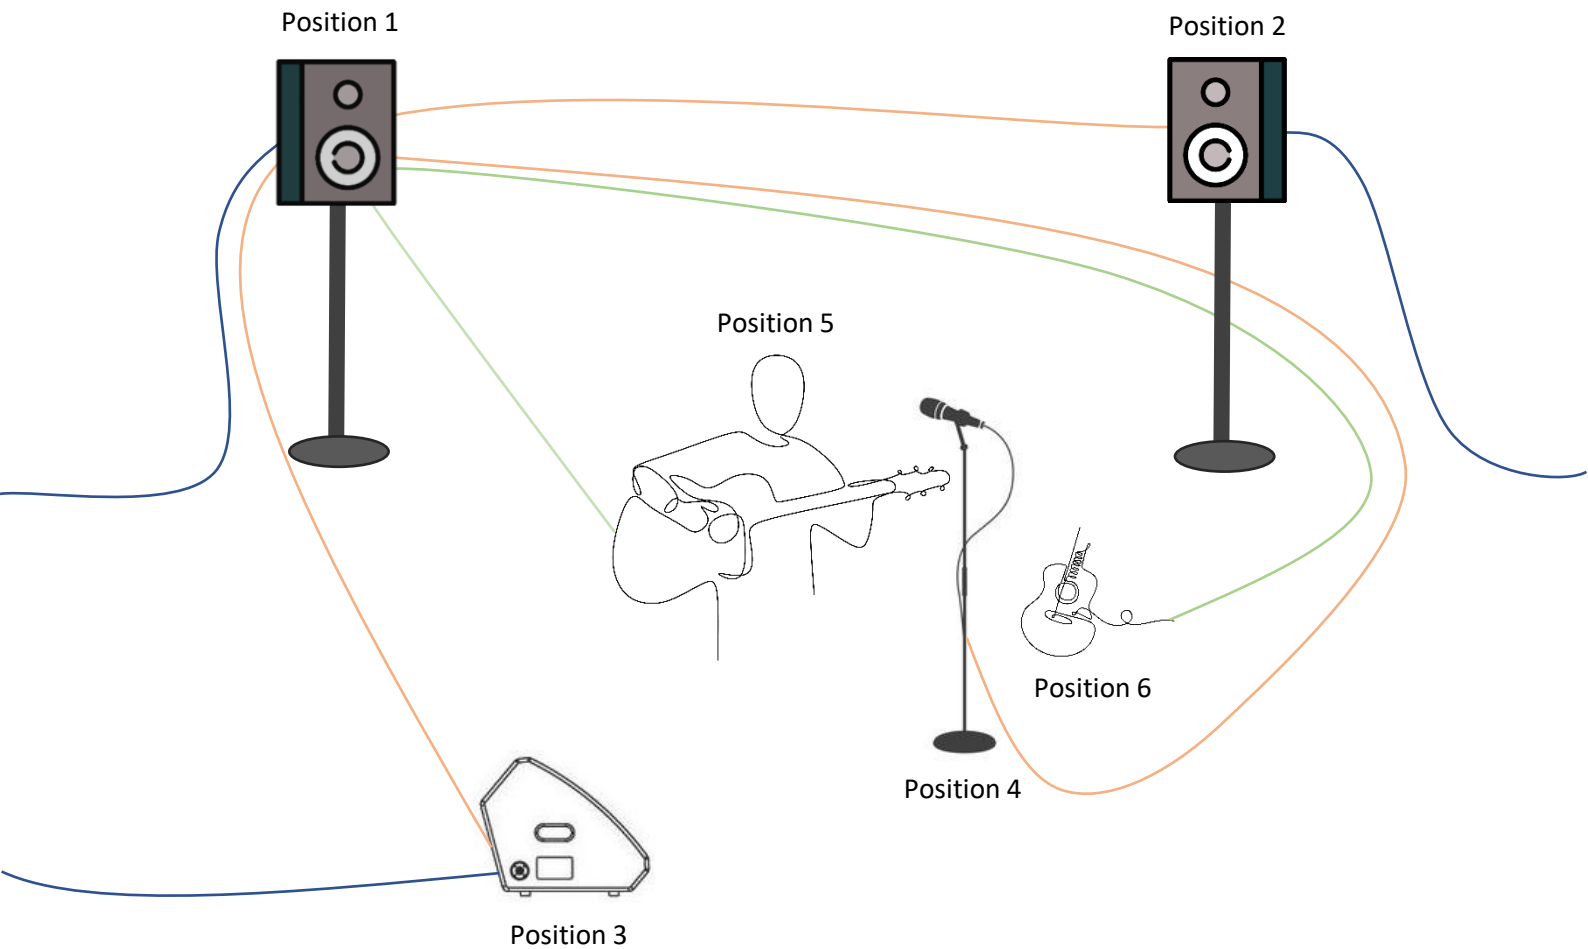

Stage Rider – ADRIAN

Position	Equipment
1	Anlage - Schertler Jam 150
2	Anlage - Schertler Jam 150 Extension Box
3 (optional)	Anlage - Schertler Jam 100
4	Mikrofon - Audix OM2
5	Gitarre 1 - Breedlove Artista Concerto (D-Standard Tuning)
6	Gitarre 2 - Breedlove Solo Concert (E-Standard Tuning)
Kabel	3x XLR, 2x Klinke, 3x Strom

1. MIC IN: Ausgewogener Mikrofoneingang mit einer Impedanz von 1kΩ für den Anschluss von Mikrofonen oder Instrumenten mit Piezo Tonabnehmern

6. Unsymmetrischer Anschluss für JACK Klinkenstecker

- Für niedrige Impedanzen ausgelegt
- Besitzt ein Optimum an Empfindlichkeit für schwache Audio Signale wie z.B. elektrische Gitarren oder Bässe
- Bei gleichzeitiger Verwendung von Kanal 3+4 wird die Empfindlichkeit auf niedrig gestellt

Genutzte Eingänge