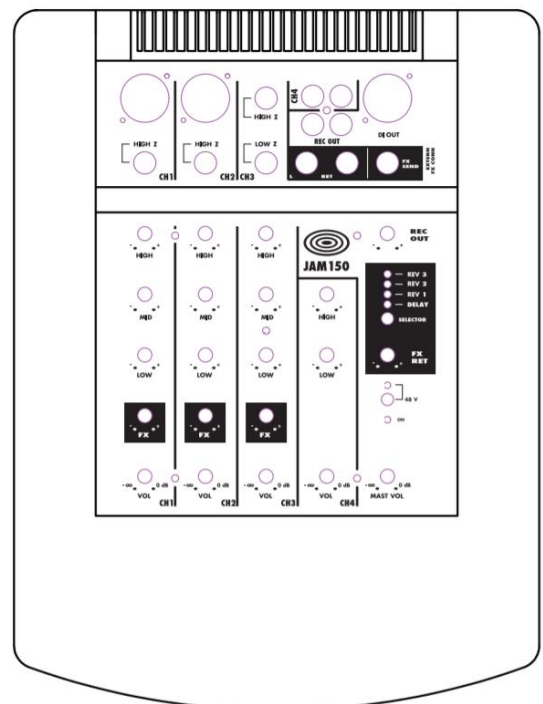

Stage Rider – ADRIAN

Position	Equipment
1	Anlage - Schertler Jam 150
2	Anlage - Schertler Jam 150 Extension Box
3 (optional)	Anlage - Schertler Jam 100
4	Mikrofon - Audix OM2
5	Gitarre 1 - Breedlove Artista Concerto (D-Standard Tuning)
6	Gitarre 2 - Breedlove Solo Concert (E-Standard Tuning)
Kabel	3x XLR, 2x Klinke, 3x Strom

1. MIC IN: Ausgewogener Mikrofoneingang mit einer Impedanz von 1kΩ für den Anschluss von Mikrofonen oder Instrumenten mit Piezo Tonabnehmern

6. Unsymmetrischer Anschluss für JACK Klinkenstecker

- Für niedrige Impedanzen ausgelegt
- Besitzt ein Optimum an Empfindlichkeit für schwache Audio Signale wie z.B. elektrische Gitarren oder Bässe
- Bei gleichzeitiger Verwendung von Kanal 3+4 wird die Empfindlichkeit auf niedrig gestellt

Genutzte Eingänge