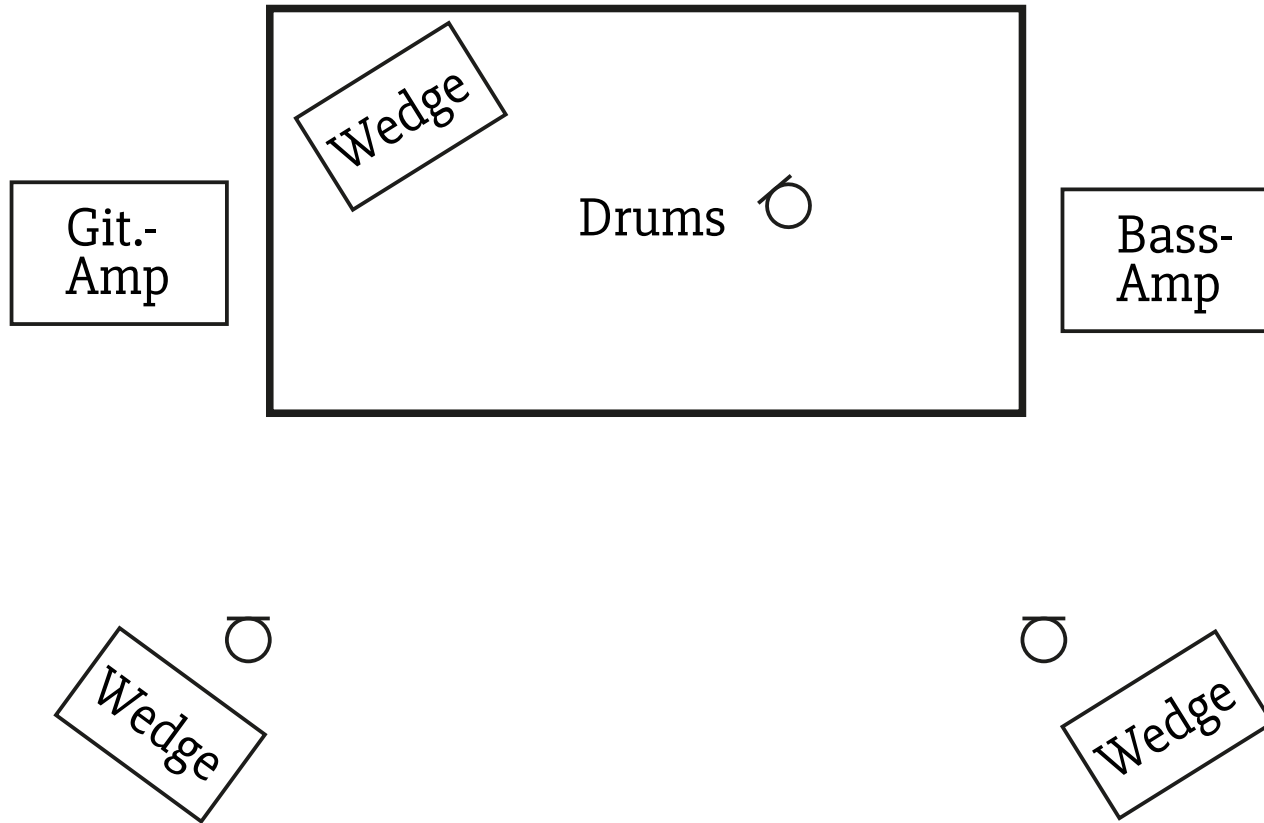

Bühne (min. 4m x 3m)

Bernd Sangmeister Trio

Ansprechpartner:
 Bernd Sangmeister
 Lindenstraße 80
 65830 Kriftel
 06192 958041
 0170 7909150
 bernd@sangmeister.de

Besetzung:
 Drums, Gesang -
 Volker Schmidt
 Bass, Gesang -
 Dennis Bergmann
 Gesang, Gitarren (Ac. + El.) -
 Bernd Sangmeister

3 Aux- bzw. Monitor-Wege
 InEar-Monitoring gerne
 Backline wird komplett
 mitgebracht

| Kanal | Instrument | Mic/DI | Bemerkung |
|-------|----------------|--------|--|
| 1 | Kick | Mic | |
| 2 | Snare | Mic | |
| 3 | HiHat | Mic | |
| 4 | Tom | Mic | |
| 5 | Floor Tom | Mic | |
| 6 | Overhead L | Mic | |
| 7 | Overhead R | Mic | |
| 8 | Bass | DI | DI am Amp vorh. |
| 9 | El.-Git. Amp | Mic | z.B. SM57 |
| 10 | Ac.-Git. | DI | Gitarre hat symm. Output |
| 11 | Back Voc Drums | Mic | z.B. SM58, Beta 58 |
| 12 | Back Voc Bass | Mic | z.B. SM58, Beta 58 |
| 13 | Lead Voc | Mic | Mic (Sennheiser e945) wird mitgebracht |