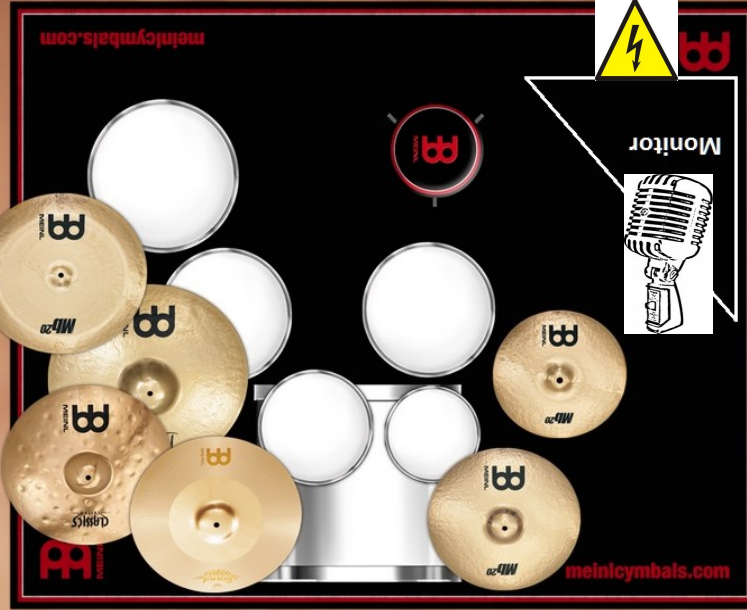

Drums s. Kanalliste

Drumriser 2mx2m

Backing Voc Patrick

Bass  
Flo  
DI-Out

Git.  
Konrad  
Box 4x12 mic.

Backing voc.  
Konrad

Voc.  
Anna

Backing Voc.  
Flo

Git. Jörg  
Box 4x12 mic.