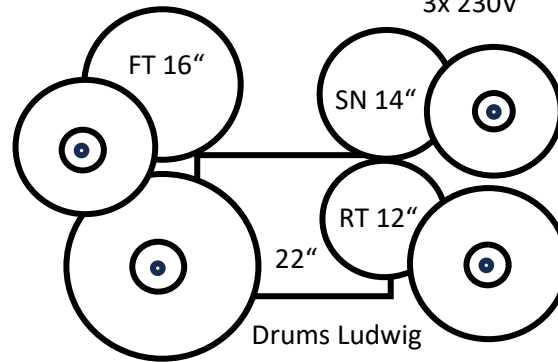

3x 230V

2 x Git Amps – VOX/Blackstar

2 x MIC

3x 230V

2x 230V

Bass Amp – Glockenklang

DI-out

MIC optional

Git & VOC 1

Main VOC - 100% Monitor Mix

2x 230V

Bass & VOC 2

Backing VOC - ¼ Monitor-Mix

2x 230V

**Me
and
Chelsea**

Me & Chelsea – Rock Trio, Duderstadt DE