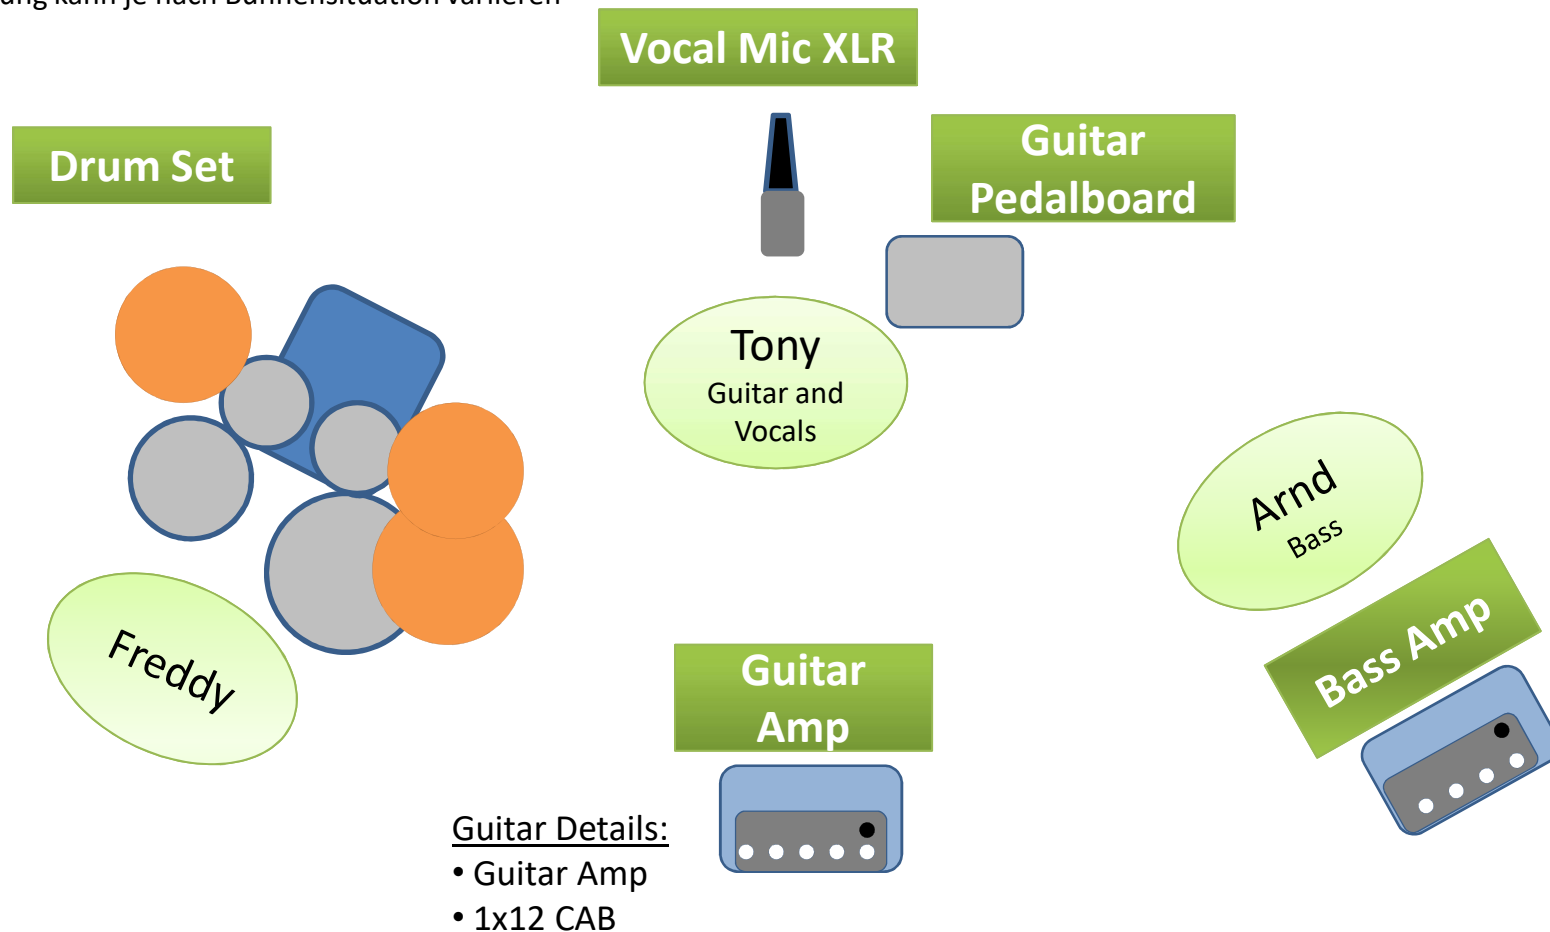

ChillCheckers – Technical Rider

* Aufstellung kann je nach Bühnensituation variieren

ChillCheckers - Rock'n'Roll from Hamburg

Internet: <https://www.chillcheckers.de>
E-Mail: info@chillcheckers.de
Mobil: 0152 / 363 14 840

Facebook: <https://www.facebook.com/ChillCheckers>
Instagram: <https://www.instagram.com/chillcheckers>