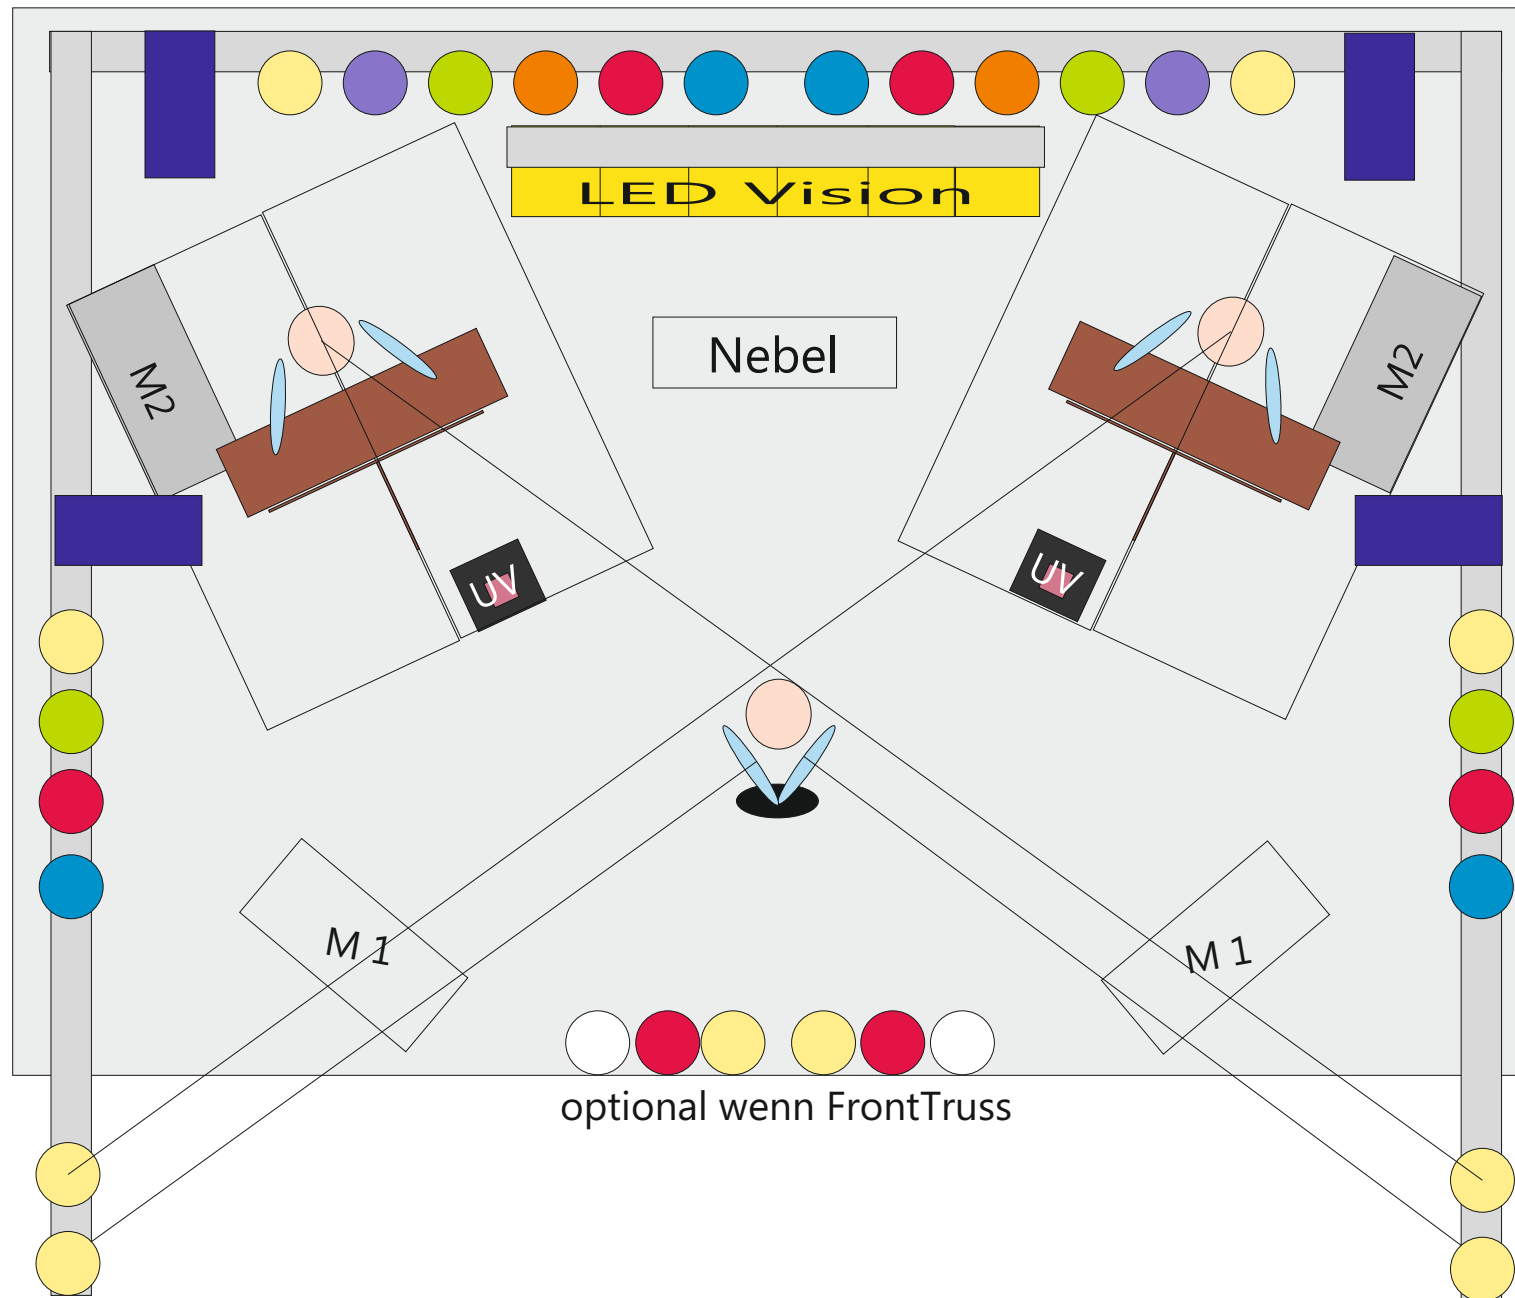

Bühnenskizze Dark Empire

4
M
e
t
e
r

X 6 Meter