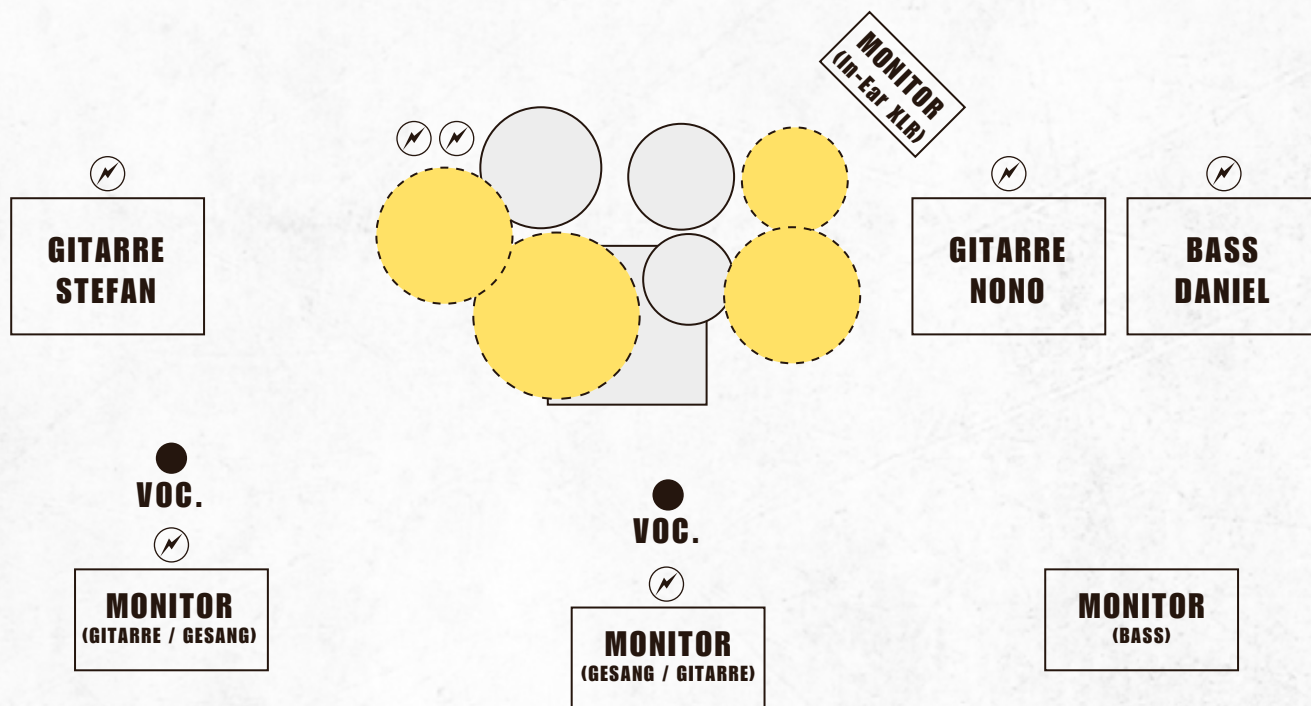

Kontakt:
Stefan
+49 (0) 176 20 833 892

BEEFY TORO

STAGERIDER / TECHRIDER

Wenn die Möglichkeit besteht, würden wir gerne unser In-Ear System nutzen.

Name	Instrument	Monitor	Mics	Strom
Nono	Lead-Gesang	In-Ear (Funk)	1 Gesang (SM58)	
	Rhythmusgitarre		1 Amp (SM57)	2
Stefan	Lead-Gitarre	In-Ear (Funk)	1 Amp (Sennheiser e906)	
	Backgroundgesang		1 Gesang (SM58)	2
Daniel	Bass	In-Ear (Funk)	Line In	1
Kai	Drums	In-Ear (Kabel)	1 Bassdrum	2
			1 Snaredrum (Opus 87)	
			1 Hi-Hat	
			1 Smal Tom (Opus 87)	
			1 Floor Tom	
			2 Overhead	

Frequenzen unseres In-Ear-Funk-Systems: 864100 MHZ, 863700 MHZ und 864900 MHZ.

Der Drummer nutzt ein XLR Behringer P1 für sein In-Ear.

Kontakt: Stefan · +49 (0) 176 20 833 892