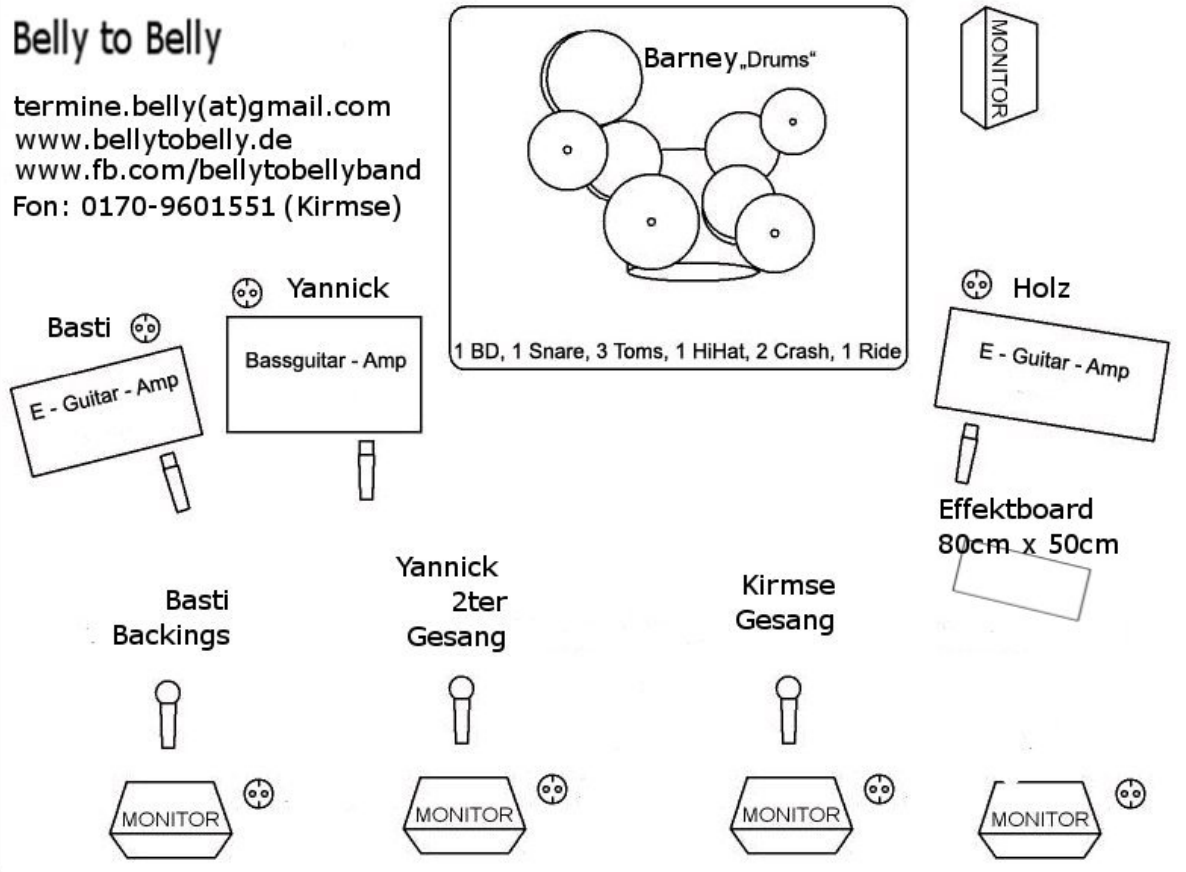

# Belly to Belly

termine.belly(at)gmail.com  
 www.bellytobelly.de  
 www.fb.com/bellytobellyband  
 Fon: 0170-9601551 (Kirmse)

Instrument	Person	Einstellung / Mix
Gesang	Kirmse	Leichter Hall
2ter Gesang	Yannick	Mehr Hall, selbe Laustärke wie Kirmse
Backings	Basti	Back up mix / leiser / leichter Hall
Gitarren Amp	Holz	Eigene Einstellung
Effektboard	Holz	Eigene Einstellung
Gitarren Amp	Basti	Eigene Einstellung
Effektgerät	Basti	Eigene Einstellung
Bass Amp	Yannick	Eigene Einstellung
Schlagzeug	Barney	Eigene Einstellung