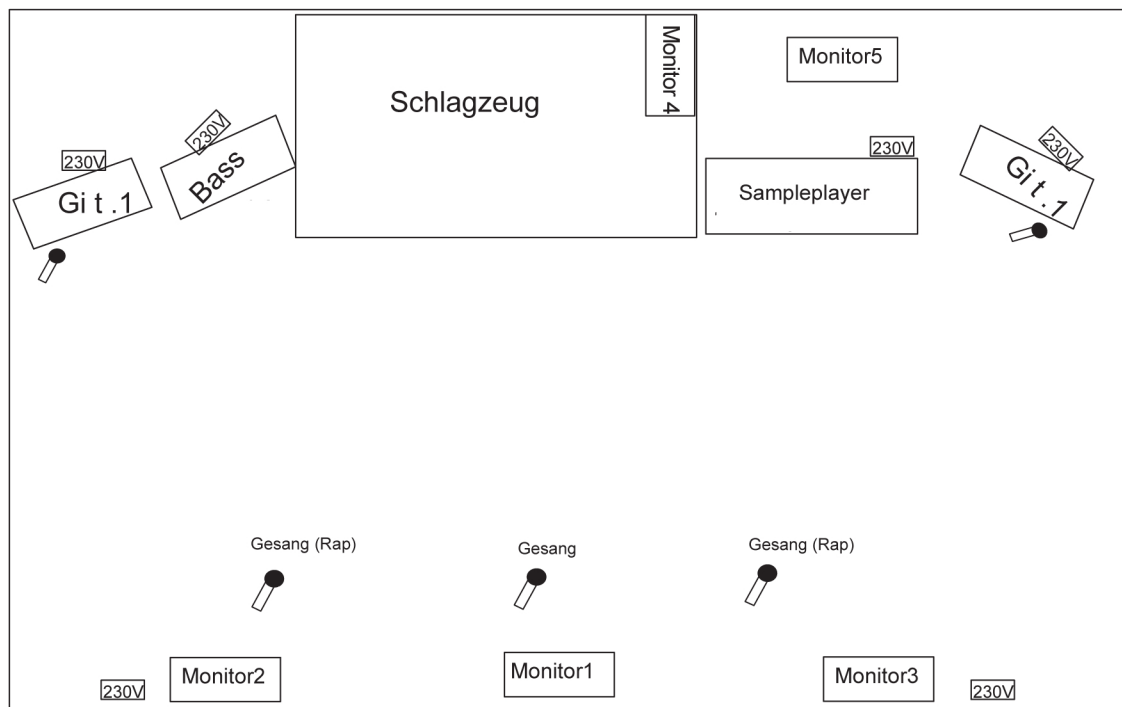

Kanalliste

Kanal	Instrument	Outs
1	BD	
2	SD	
3	Tom1	
4	Tom2	
5	Tom3	
6	OH	L
7	OH	R
8	HH 1	
9	Sampler	L Mono-klinke
10	Sampler	R Mono-klinke
11	Gitarre	SM 57
12	Gitarre	SM 57
13	Bass	DI-Out
14	Gesang (Rap)	SM 58
15	Gesang	SM 58
16	Gesang (Rap)	SM 58

Besonderheiten: Drums: trigger möglich von 3toms und bass drum /output - 1 stereoklinke

Bühnenplan

Ko n t a k t

Ferenc Collinet
Handy 0176-25795972
E-mail: fcollinet@web.de