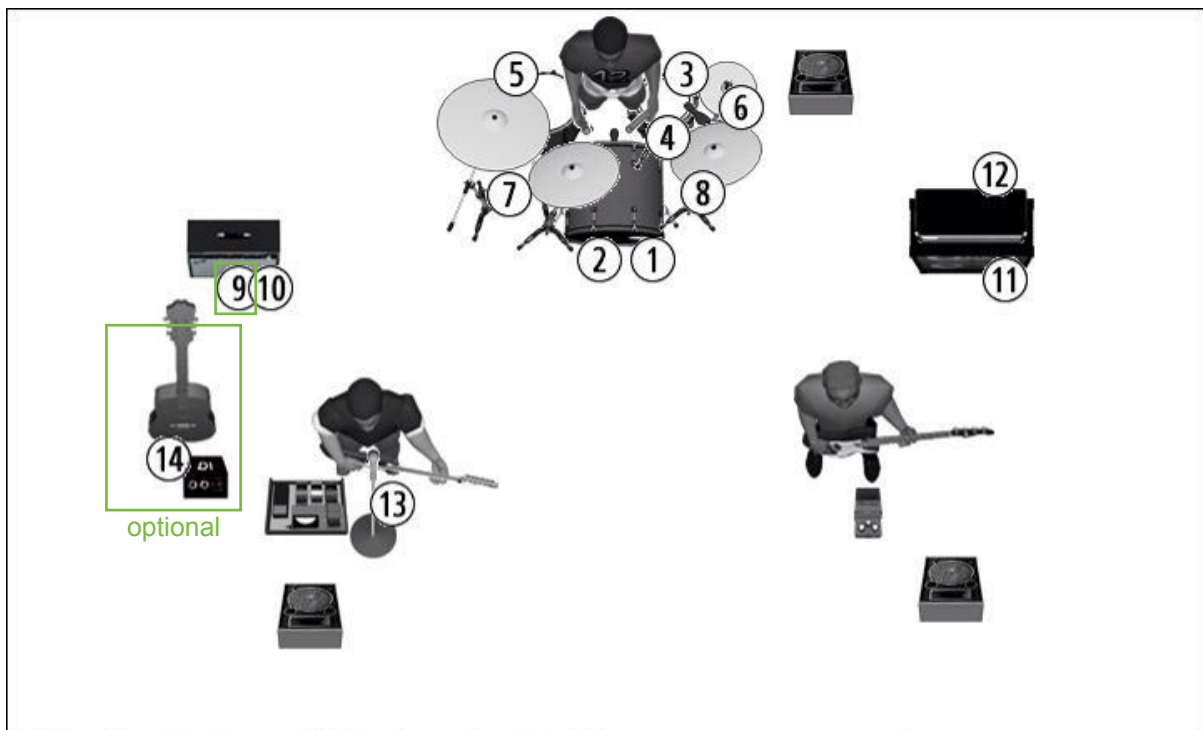

War With The Newts | Technical Rider

<ul style="list-style-type: none"> 1. Kick - Shure Beta52 2. Kick - Yamaha SKRM-100 3. Snare Top - Shure SM57 4. Snare Bot - AKG C451 5. Tom - Sennheiser MD421 6. Hi-hat - AKG C391 7. OH L - Neumann KM184 8. OH R - Neumann KM184 9. Gtr - Sennheiser MD421U 10. Gtr - Shure SM57 	<ul style="list-style-type: none"> 11. BassAmp - Shure Beta52 12. BassAmp - Direct Out 13. Vox - Shure SM58 14. Acoustic G - DI optional 		
--	--	--	--