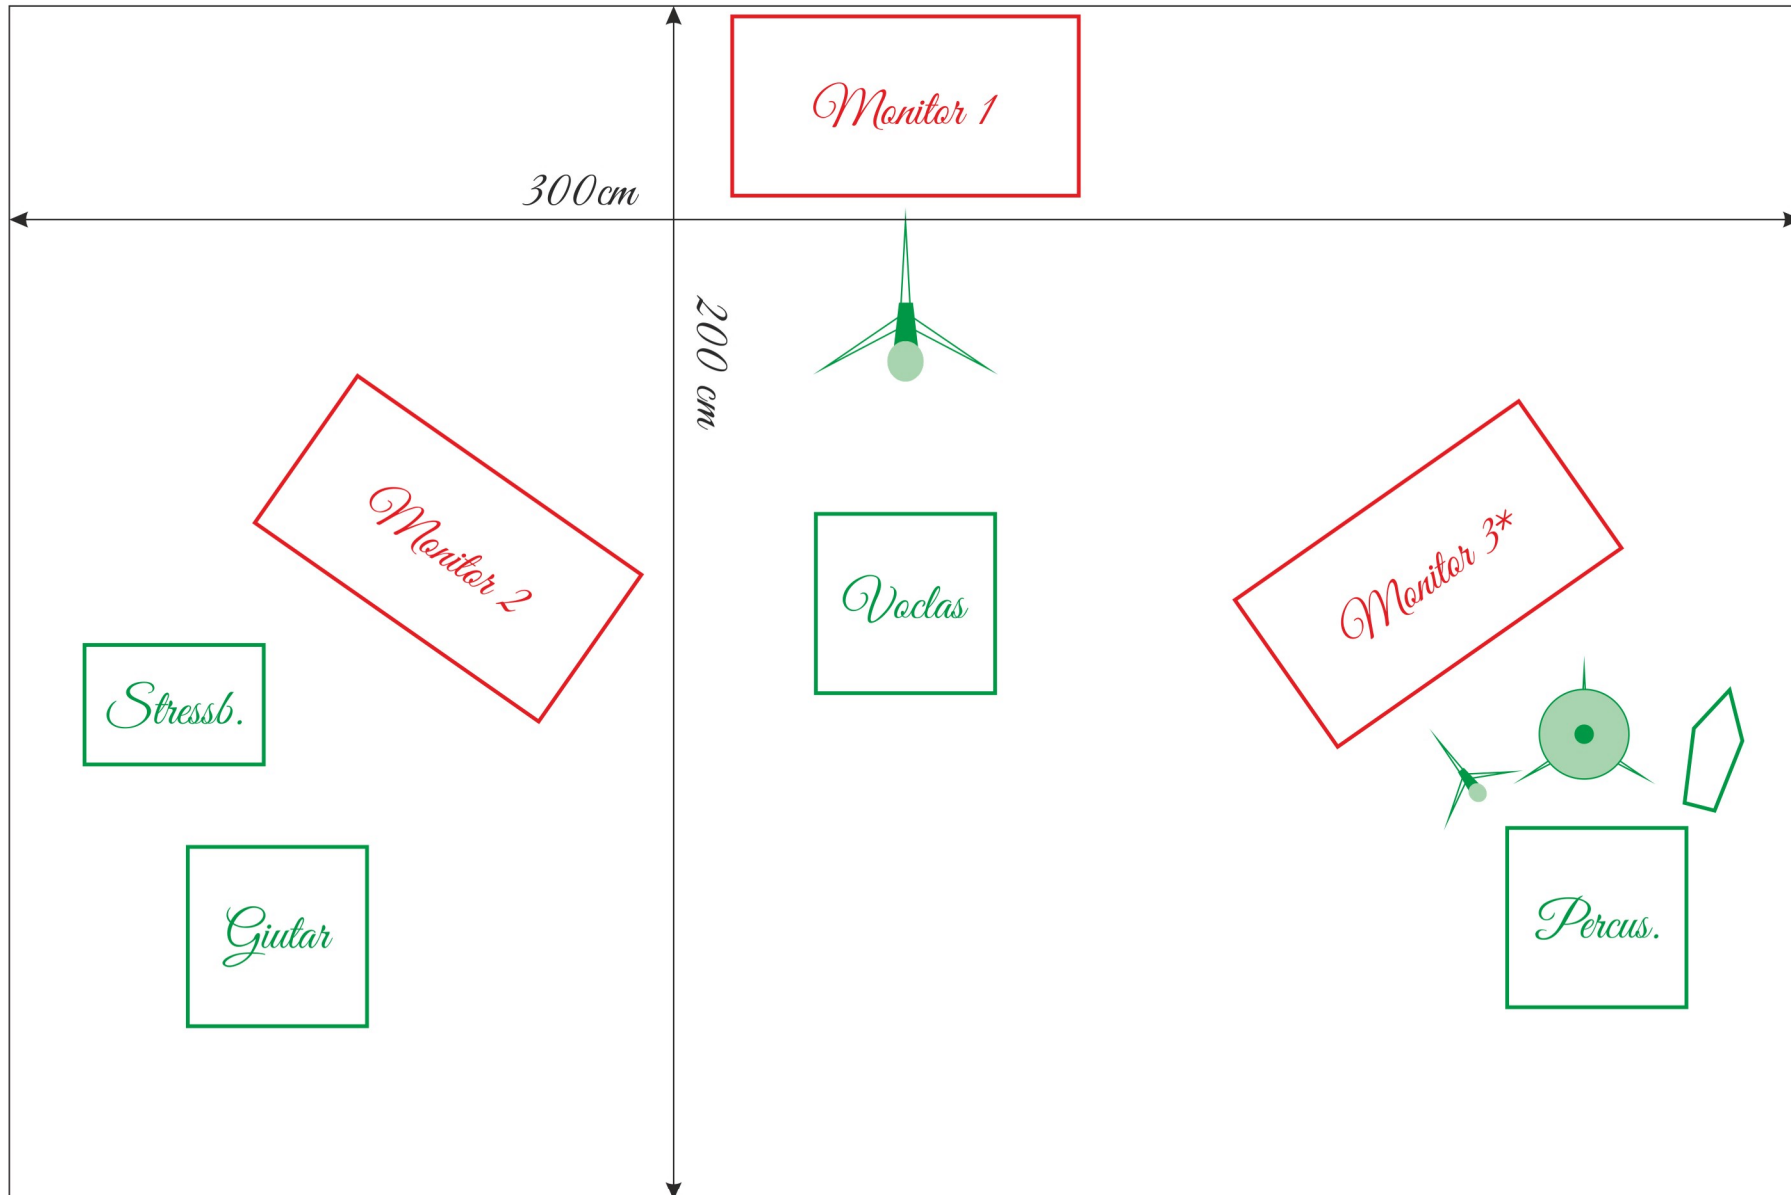

Grün: bringen wir mit - ROT: bräuchten wir seitens FOH

Stagerider

Vocals: **Dynamic Mic**, **Reverb**

Gitarre: **Stressboard**, **1/4" TS unbal.** -> **XLR M**

Perkussion: **2 x Mic**, **48V Phantom** (Kick & Snare/Cymbals, Grenzfläche & Kleinmembran)

Kabel: (**XLR M->XLR FM** & **1/4" TS -> XLR M**) in üblicher Länge vorhanden

(*Je nach Location auch mit 2 Monitoren realisierbar)