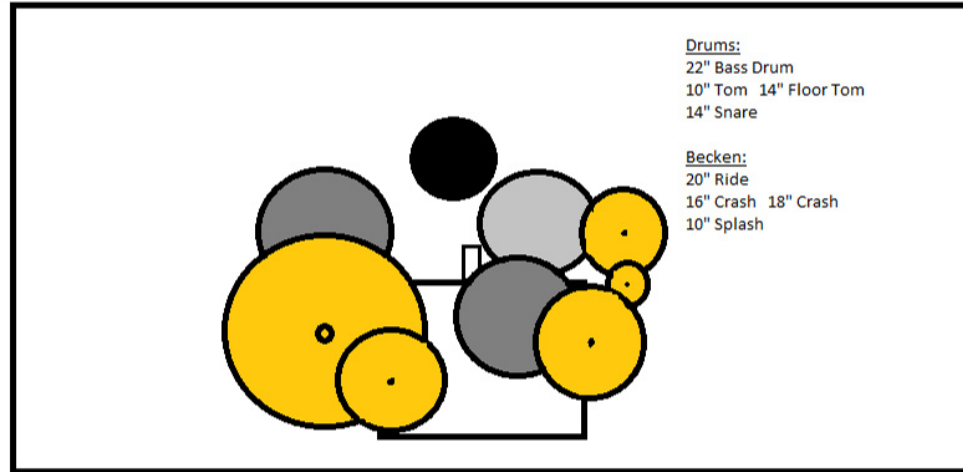

Git 1:

Fender Power Chorus

Sennheiser e606

Git 2:

Fender Hot Rod Deluxe III

Shure SM 57

Bass:

Warwick Sweet 15

Backingvocals

Bass:

Preamp D.I.
(Phantomspesung)