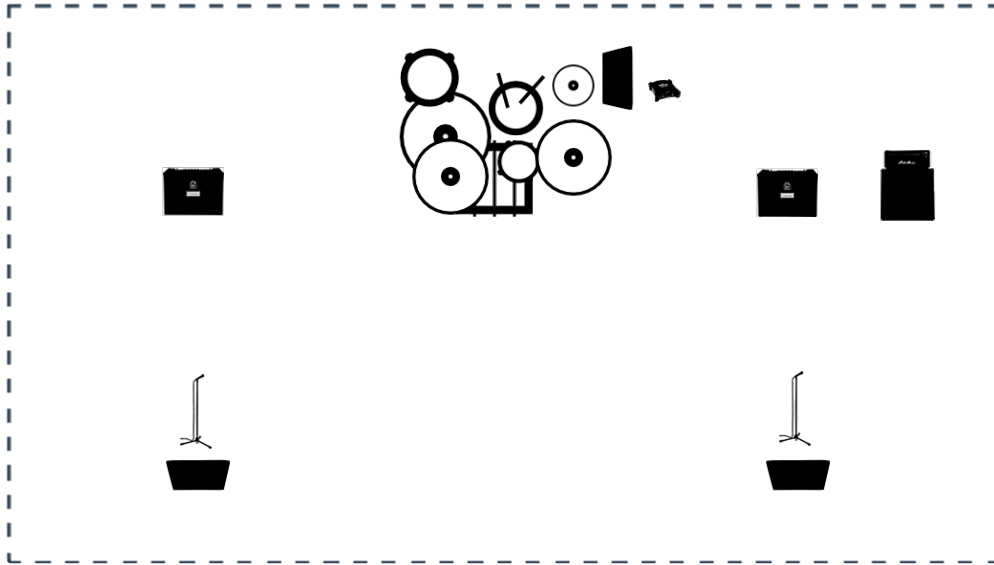

Gainbombs 2023

Planning to organize a show? [Click here](#) for a quick quotation based on your tech rider.

Channels List

#	Instrument	Microphone	Effects (optional)	Artista	Comments
#1	Vocals	Shure SM58		Dennis Background Sänger+Bassist	Mikrofon dient als Beispiel
#2	Vocals	Shure SM58		Mark Sänger und Gitarrist	Eigenes Mikro wird mitgebracht
#3	Amplifier (small) (Panorama 14 Uhr)	Sennheiser E906		Engl Combo Thunder	Mikrofon dient als Beispiel
#4	Amplifier (small) (Panorama 10 Uhr)	Sennheiser E906		Engl Combo Screamer	Mikrofon dient als Beispiel
#5	Amplifier (head + cabinet)	DI - Línea		Bass Anlage	Nur DI Box
#6	Crash	Neumann KM184		Crash	Mikrofon dient als Beispiel
#7	Crash	Neumann KM184		Crash	Mikrofon dient als Beispiel
#8	Floor tom	Sennheiser E604		Tom 2	Mikrofon dient als Beispiel
#9	Tom	Sennheiser E604		Tom 1	Mikrofon dient als Beispiel
#10	Ride	Neumann KM184		Ride Becken	Mikrofon dient als Beispiel
#11	Hi-hat	Neumann KM184		Hi Hat	Mikrofon dient als Beispiel
#12	Snare Drum	Shure SM57		Sanre Drum	Mikrofon dient als Beispiel
#13	Bass Drum	AKG D112		Bass Drum	Mikrofon dient als

#

Instrument

Microphone (optional)

Artista

Comments

Other info

1X DI Box am Drumset für Mono Player

Created on <https://www.musicotec.com>