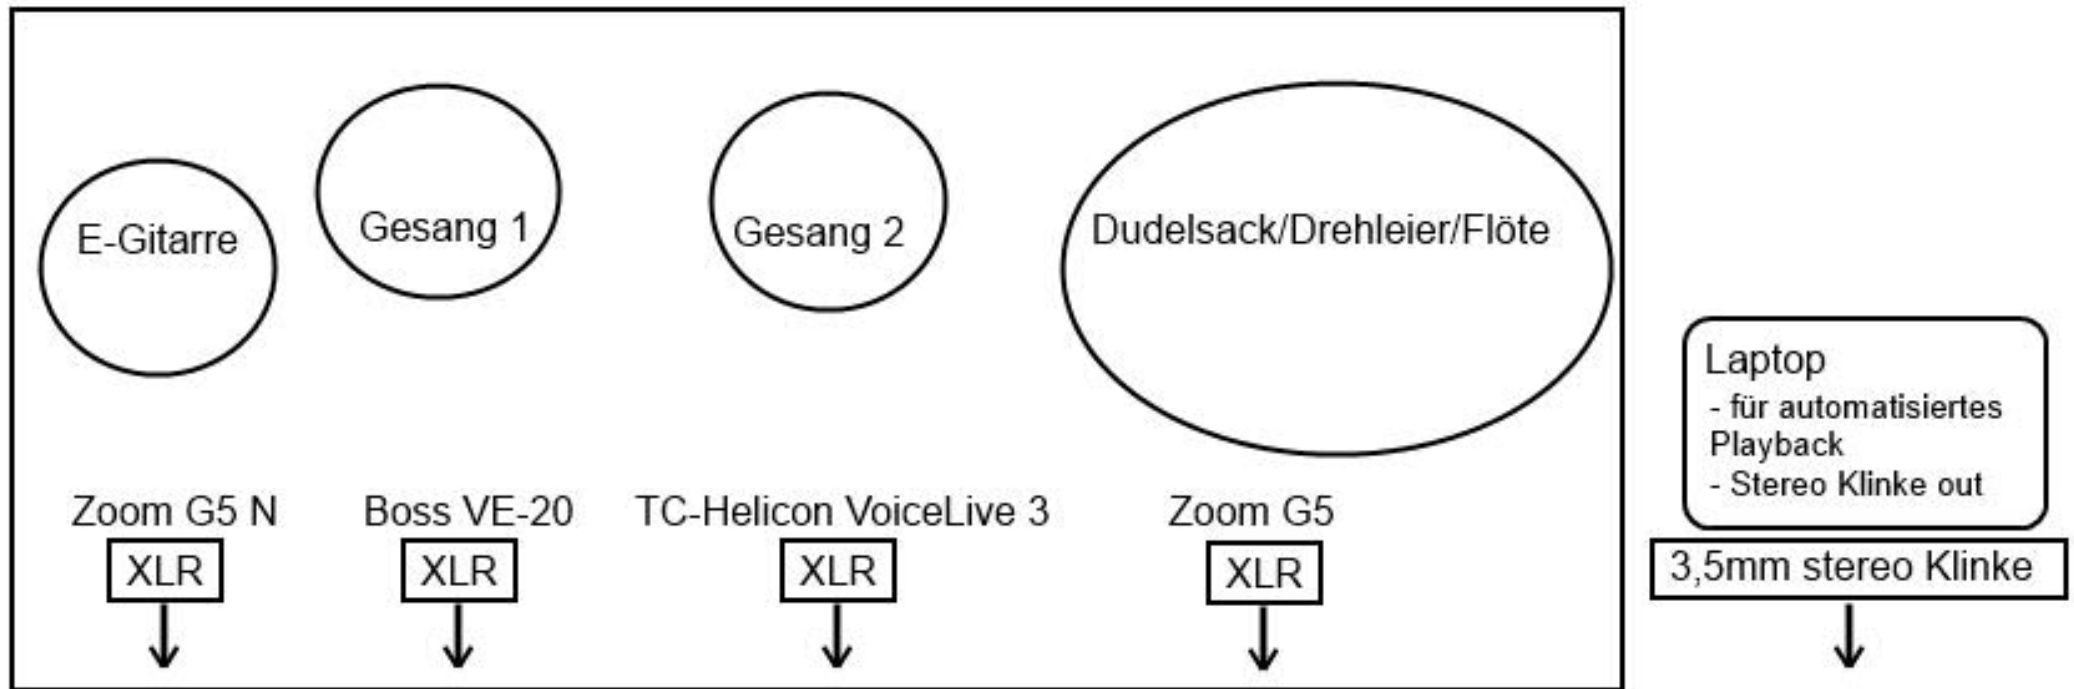

TECHNIK - WYST

KANALBELEGUNG		
1	Gesang 1	XLR
2	Gesang 2	XLR
3	E - Gitarre	XLR
4	Dudelsack/Drehleier/Flöte	XLR
5/6	Laptop	3,5mm stereo Klinke
7	In-ear Monitoring	XLR