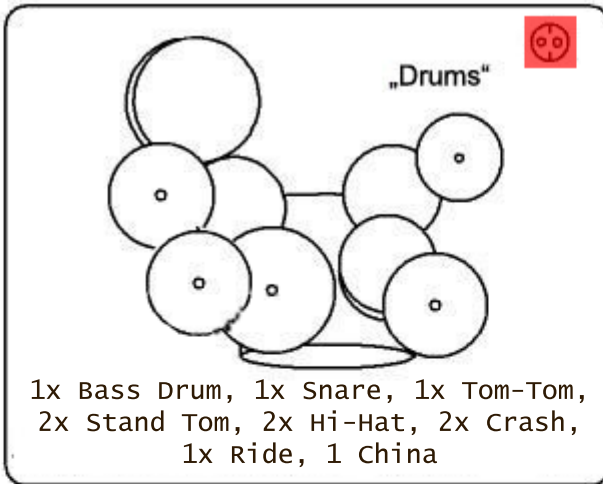

# GODSNAKE

## Technical Rider

1x STEREO DI PLAYBACK  
(zu FOH und Monitor)

Line 6 Helix LT  
ENGL Endstufe 100W  
4x12 ENGL Cabinet

min. 4x10 Box

Kemper Poweramp  
4x12 Marshall Cabinet