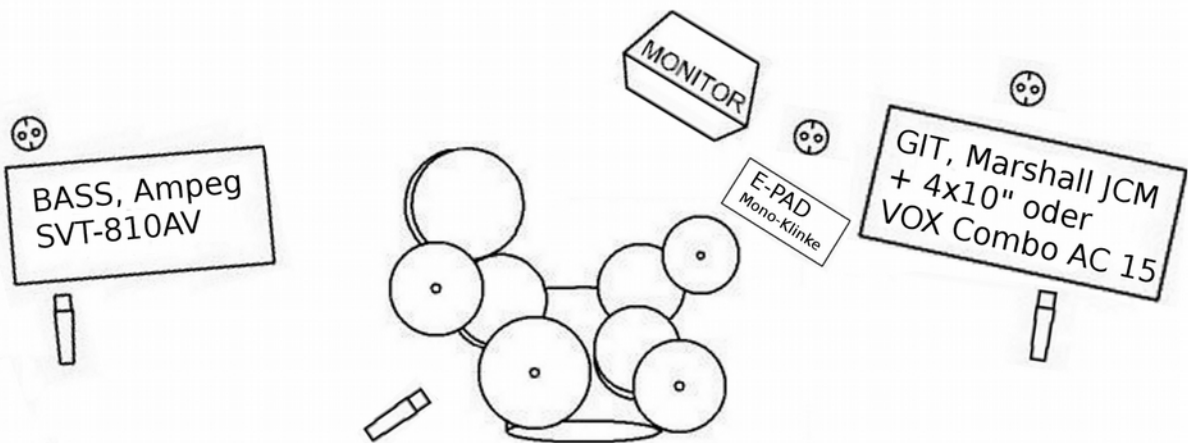

HERROBERLIN

Kick, Snare, 2 x Rack Tom, 1 x Floor Tom,
Overheads: HiHat, China, Ride, Crash

Im Mix bitte Vocals über der Band, kleiner Hallraum. Bass und Gitarre auf gleichem Level pegeln = mörderlaut. Bass nie über DI abnehmen! Drumsound Kick mit Wumms, Snare trocken und zackig. China hängt übrigens in Kopfhöhe.
Licht: kein Grün und ohne diesen Spot, der einem die Augen wegbrennt.