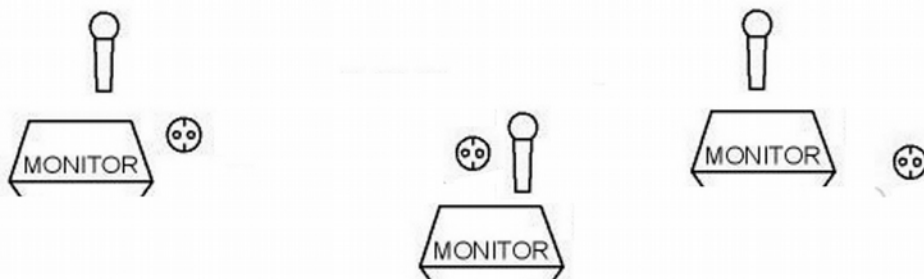

HERROBERLIN

Kick, Snare, 2 x Rack Tom, 1 x Floor Tom,
Overheads: HiHat, China, Ride, Crash

Im Mix bitte Vocals über der Band, kleiner Hallraum. Bass und Gitarre auf gleichem Level pegeln = mörderlaut. Bass nie über DI abnehmen! Drumsound Kick mit Wumms, Snare trocken und zackig. China hängt übrigens in Kopfhöhe.
Licht: kein Grün und ohne diesen Spot, der einem die Augen wegbrennt.