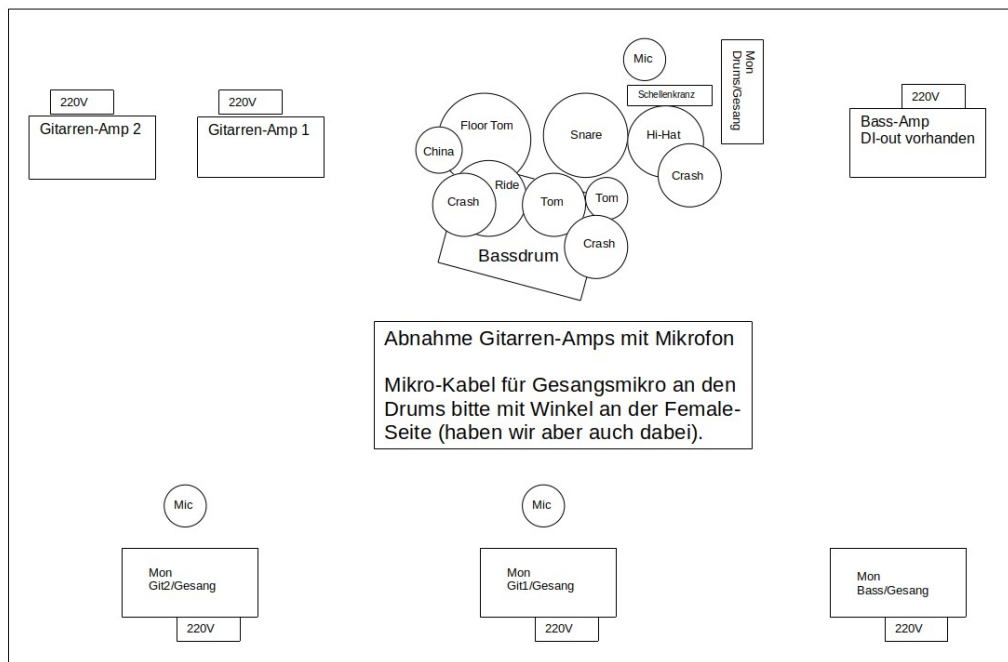

soulscrapper

Technical Rider

Instrument		Bevorzugte Schallwandler	Hinweise
Schlagzeug	1x Kick	Beta 52 / Audix D6	
	1 x Kick (opt)	Shure Beta 91	optional
	1 x Snare Top	SM 57	
	1 x Snare Bot (opt)	SM 57	optional
	1 x Hi-Hat	Beyerdynamic M201 / KM 184	
	1 x Schellenkranz	Beyerdynamic M201 / KM 184	
	3 x Tom	Beta 98 / e604	
	2 x Overhead	KM 184 / C414	
Bass	Amp	DI-out vorhanden	
	Amp (opt)	1 x SM 57	optional
Gitarre 1	Amp	1 x SM 57	
Gitarre 2	Amp	1 x SM 57	
Gesang		3 x Beta 58 / e945	