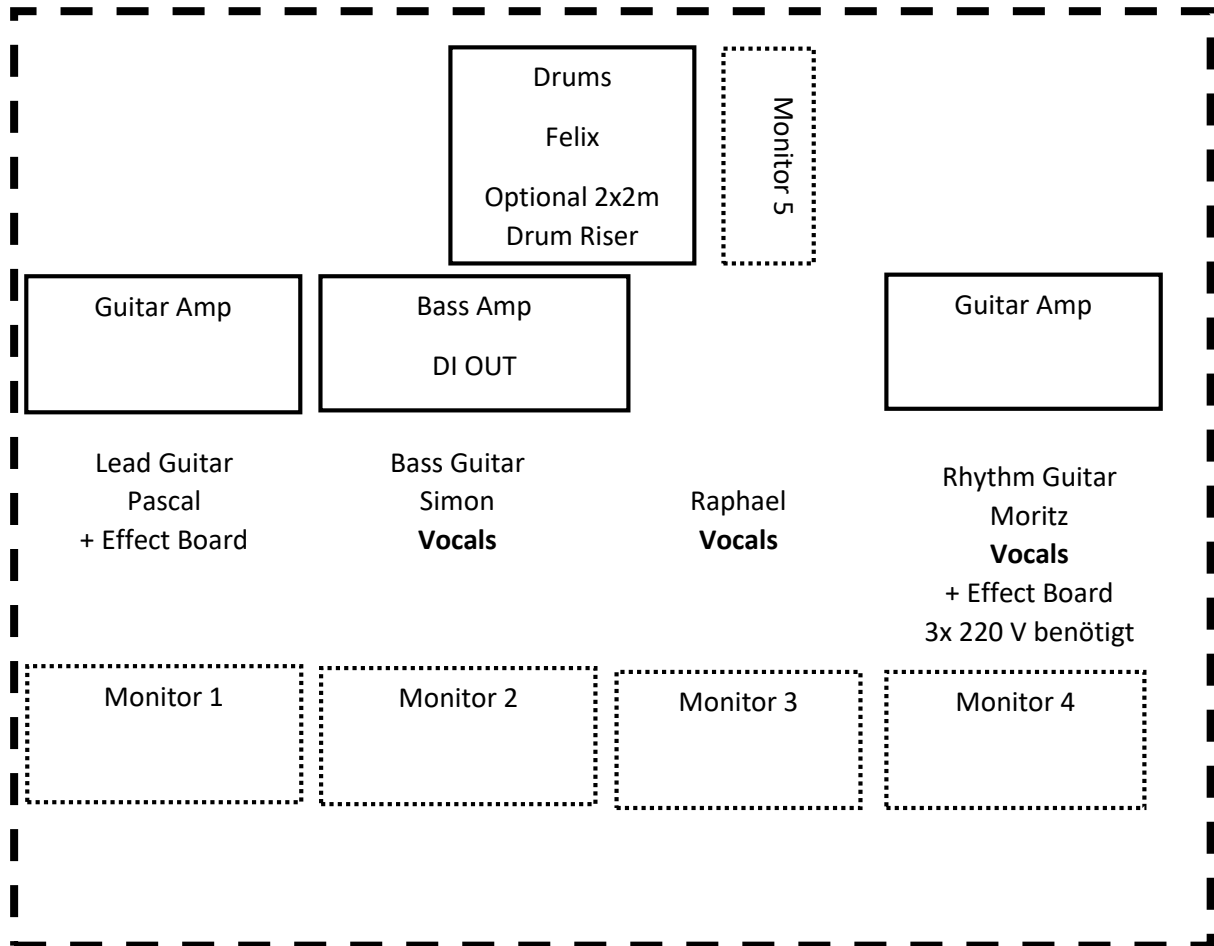

SLEEPLESS NIGHTS

Stageplan

Kanal	Instrument	Mic/DI	Stativ
1-6	Drums	Mic Set* (BD,SD,2xTom, 2xOH)	2x Galgen groß, 2x Galgen klein, 2x Toms
7	Bass Guitar	DI	---
8	Lead Guitar	Mic	Galgen klein
9	Rhythm Guitar	Mic	Galgen klein
10	Vocals	Mic	Galgen groß
11	Vocals	Mic	Galgen groß
12	Vocals	Mic	Galgen groß

- 2x Gitarrenbox 4x12
- 2x Gitarrentopeteile
- 1x Bassbox 4x10
- 1x Basstopeteil
- 1x Schlagzeug (22 BD, 10, 14 Tom Tom, 3 Beckenstative)¹
- 1x Set Schlagzeugmikrofone
- 2x SM57 Instrumentenmikrofone
- Mikrofonstative

¹ Sollte das Drumset von Sleepless Nights gestellt werden und mit mehreren Bands geteilt werden, so haben alle Bands mindestens ihre eigene Snaresdrum, Becken und Drumsticks mitzubringen.

Vielen Dank für das Lesen und Beachten unseres Technical Riders.