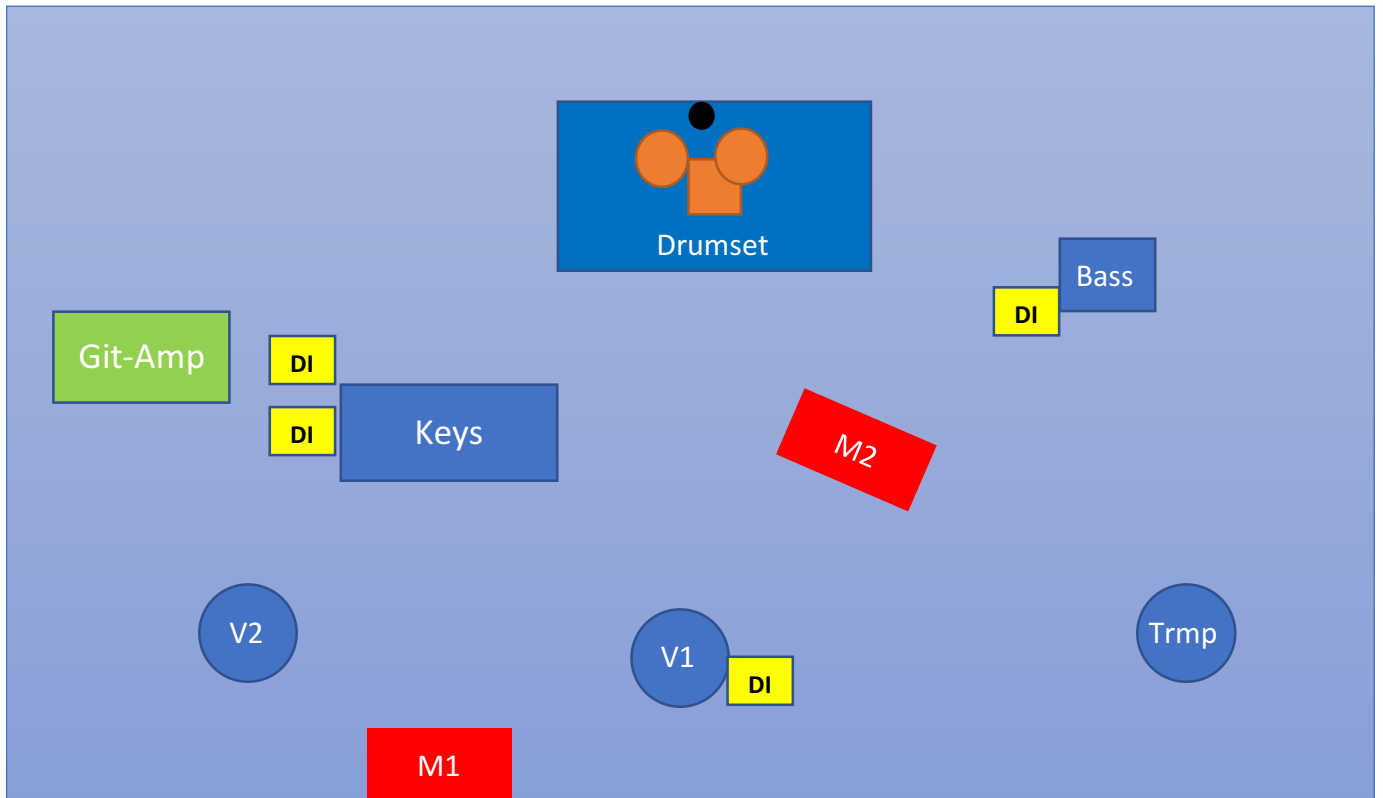

TECHNICAL RIDER PAPA JULIUS & ZION NEXUS

!small version!

Stageplot

Wedges & Instruments

Wedge	Instrument	Person
M1	Vox 2 / Gitarre	Levin
	Vox 1 / Laute	Papa Julius
-	trumpet / Vox 3	Torsten
-	Keys	Carsten
M2	Bass	Ana
	Drums / Vox 4	Alex

Channel list

Kanal	Input	Mikrofon	Insert	Stromans.	Bemerkung
1	Bassdrum	beta52, e602 o. d6	gate, comp		
2	Snare	SM57	comp		
3	Overhead L	Condensator (z.B. mk012)			
4	Overhead R	Condensator (z.B. mk012)			
5	Bass	Di oder XLR out	comp	1	
6	Laute (Korlegonor)	DI active	comp		
7	Keyboard Microkorg	Di Mono		1	
8	Keyboard Nord	Di Mono		1	
9	Main Vocal	Beta58, SM58 o. e945	comp		
10	Voc git	SM58	comp		
11	Voc trmp	SM58	comp		
12	Voc drums	SM58 o. beta52	comp		