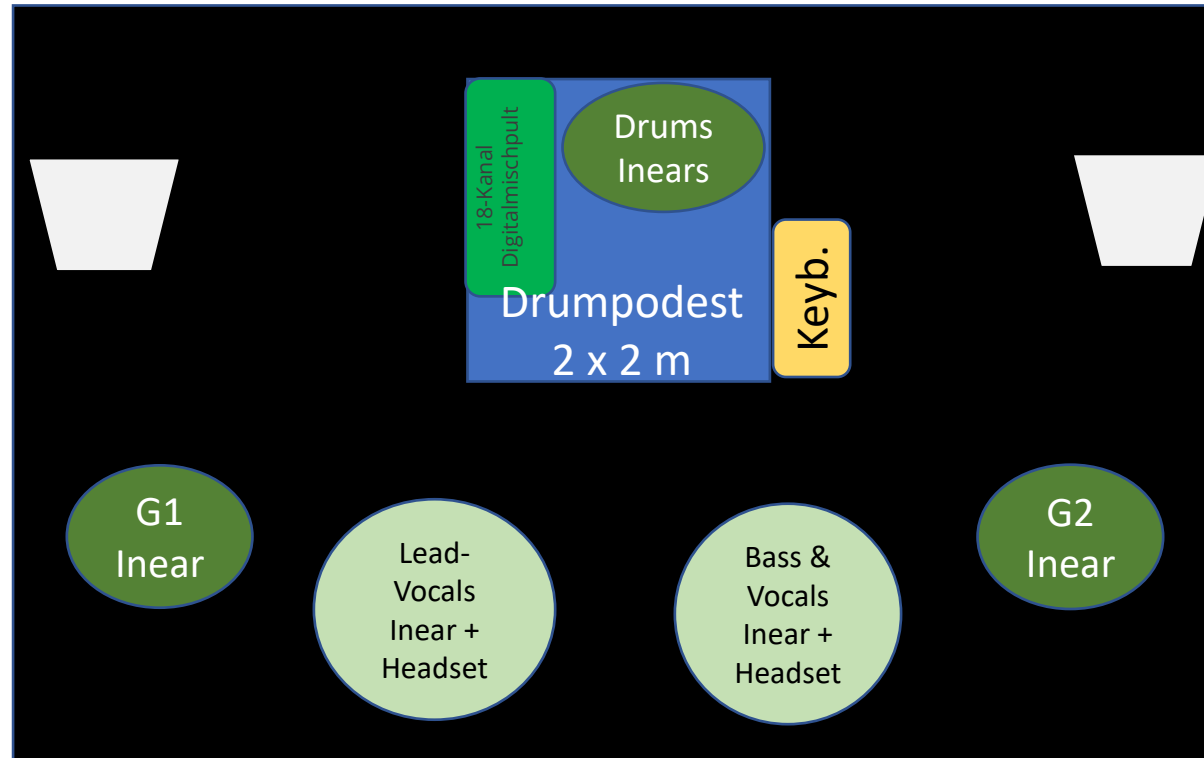

Queen of Distortion / Stageplan 2021

Komplett Inear-Monitoring (Funk + kabelgebunden) über eigenes 18-Kanal-Digital-Mischpult.

Keine aktiven Gitarren- oder Bass-Boxen, direkt Input 18-Kanal-Digital-Mischpult!

Drumpodest 2x2m mittig

2x Guitar direkt input Mix.

1 x Bass direkt input Mix.

1x Keyboard: Di req.

2x Vocals (Headset)

Ansicht oben

Quadrat = 1 x 1 m

Ansicht frontal

Queen of Distortion / Coroncert 06.2020:

1x1m