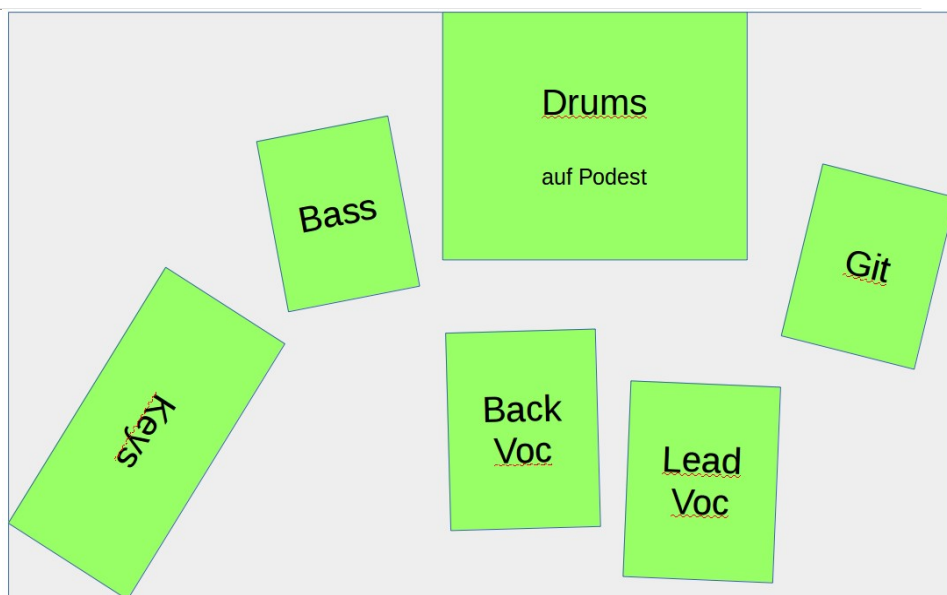

Technical Rider für DCseven

Stand: Juni/2016

Besetzung:

Lead-Voice	Missi
Background-Voice	Heike
E-Gitarre	Dieter
E-Bass	Andreas (auch Background-Voice)
Keyboard	Ralf
Drums	David (auch Background-Voice)

Signalquellen:

insges. 11 + Drums

Gesang:

Lead-Voice	Mic dyn.
Background-Voice	Mic dyn.
E-Bass Voice	Mic dyn.
Drums Voice	Mic dyn.

Instrumente:

E-Bass	1x Mono symm XLR
E-Gitarre	2x Mic
A-Gitarre	Tonabnehmer (Hi-Z Klinke)
Keyboard	2x Mono L/R Klinke
	1x Mic für Akkordeon
Drums	je nach Set / Aufbausituation (mind 3 Mic f. Base/Snare/Overhead)

Stage-Monitore für

insges. 5 Mon

Drums, E-Gitarre, Lead-Voice, Background-Voice, Keyboard
(je nach Aufbausituation Mehrfachnutzung eines Monitors ggfls. möglich)

Bühnenplan

Drums nach Möglichkeit
auf Podest max. 50cm

Kontakt

DCseven
c/o Dieter Unger
Viktoriaallee 18/20
52066 Aachen
contact@dcseven.de
www.dcseven.de

Publikum