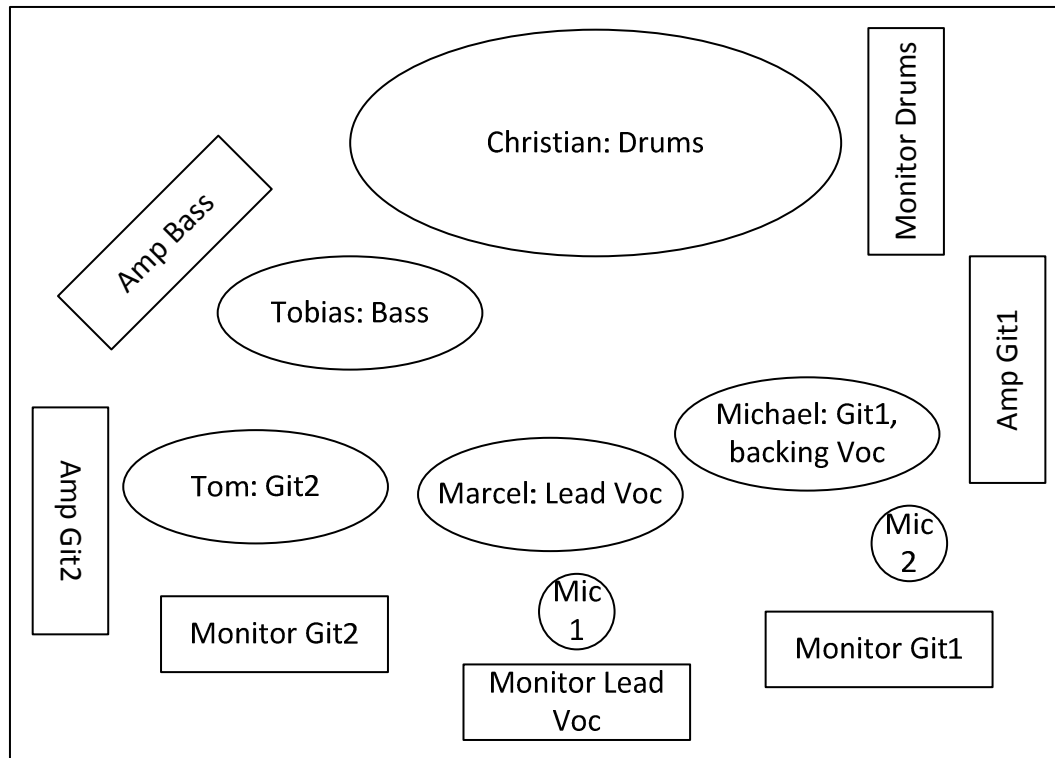

## Stage Rider / Stage Plot: Black Whole

1x Vocs  
 1x Backing Vocs  
 2x Git  
 1x Bass  
 1x Drums

| Position        | Mikrofonierung / Abnahme  | Monitorsound  |
|-----------------|---|---------------|
| Marcel Lead Voc | Mic1: Shure Beta 58 oder ähnliches                                    | Mic1, Mic2    |
| Michael Git1    | Mic2: Shure Beta 58 oder ähnliches<br>Amp: Shure SM 57 oder ähnliches | Git2, Snare   |
| Tom Git2        | Amp: Shure SM 57 oder ähnliches                                       | Git1          |
| Tobias Bass     | DI Ausgang am Amp   | -             |
| Christian Drums | 2x Overhead<br>3x Tom<br>1x Snare<br>1x Kickdrum<br>1x HiHat          | Git1 und Git2 |