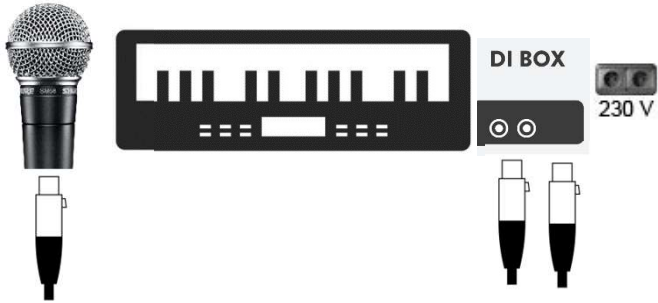

Tech-Rider Solid Punch

Kopfhörerverstärker
Input per 6,33 mm
Klinke