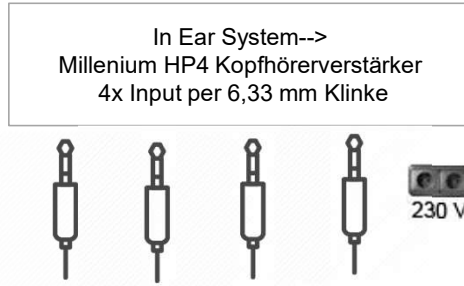

Tech-Rider Solid Punch

Kopfhörerverstärker
Input per 6,33 mm
Klinke