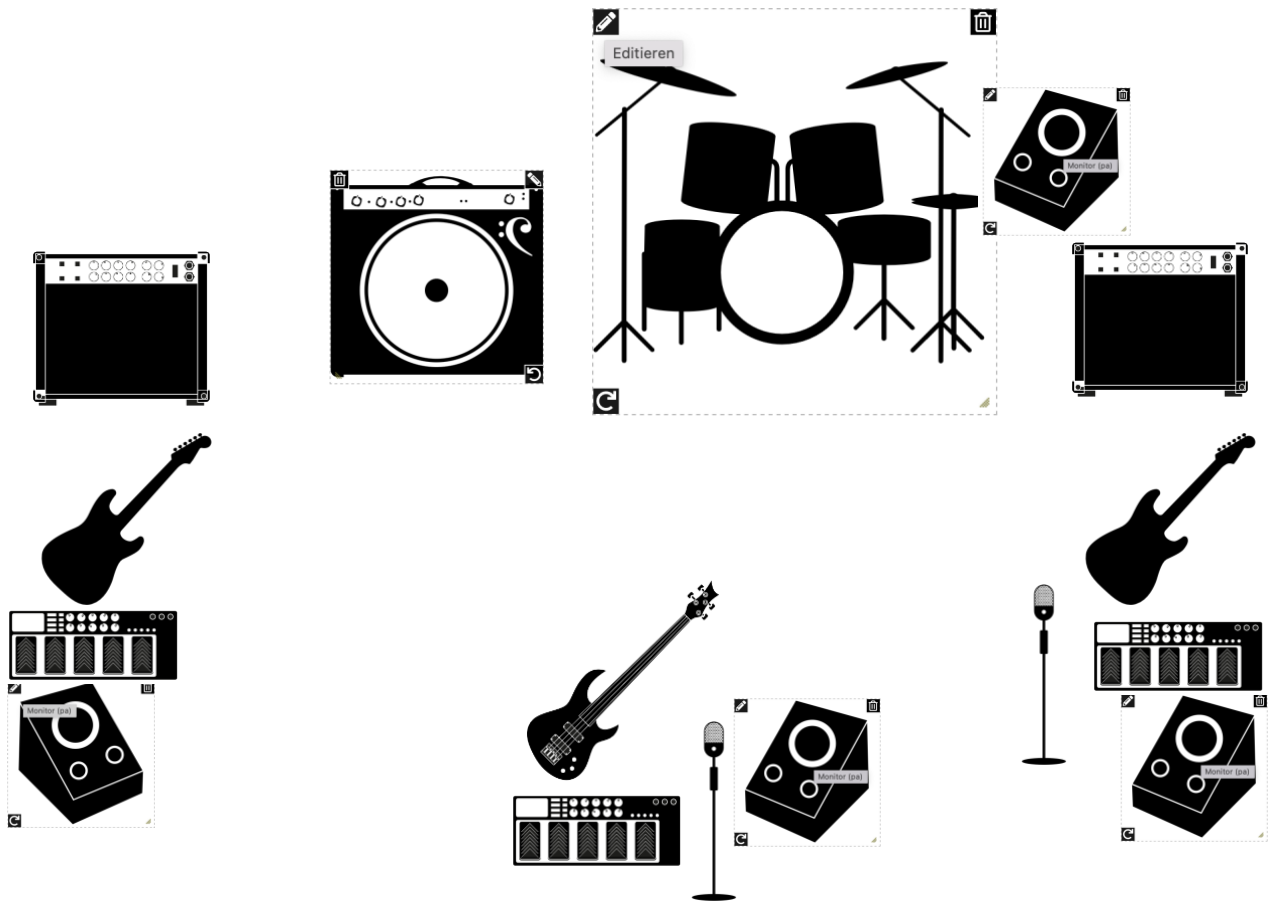

# fiona eals - Techrider

	Instrument	Bringen wir	Brauchen wir	Bemerkungen
1	Floor Tom		x	Schlagzeug
2	Tom		x	könnten
3	Tom		x	wir

	Instrument	Bringen wir	Brauchen wir	Bemerkungen
4	Snare Drum		x	im
5	Hi-hat		x	Notfall
6	Bass Drum		x	mitbringen
7	Ride		x	
8	Crash		x	
9	Splash		x	
10	OHR		x	
11	OHL		x	
12	Amplifier (Gitarre)	x		
13	Amplifier (Bass)	X		
14	Amplifier (Gitarre)	X		
15	Bass	X		
16	Effekt-Board Bass	X		
17	Electric guitar	X		
16	Effekt-Board E-guitar	X		
17	Electric guitar	X		
17	Effekt-Board E-guitar	X		
18	Vocals	X		
19	Vocals	X		
20	Monitore		4 mal	