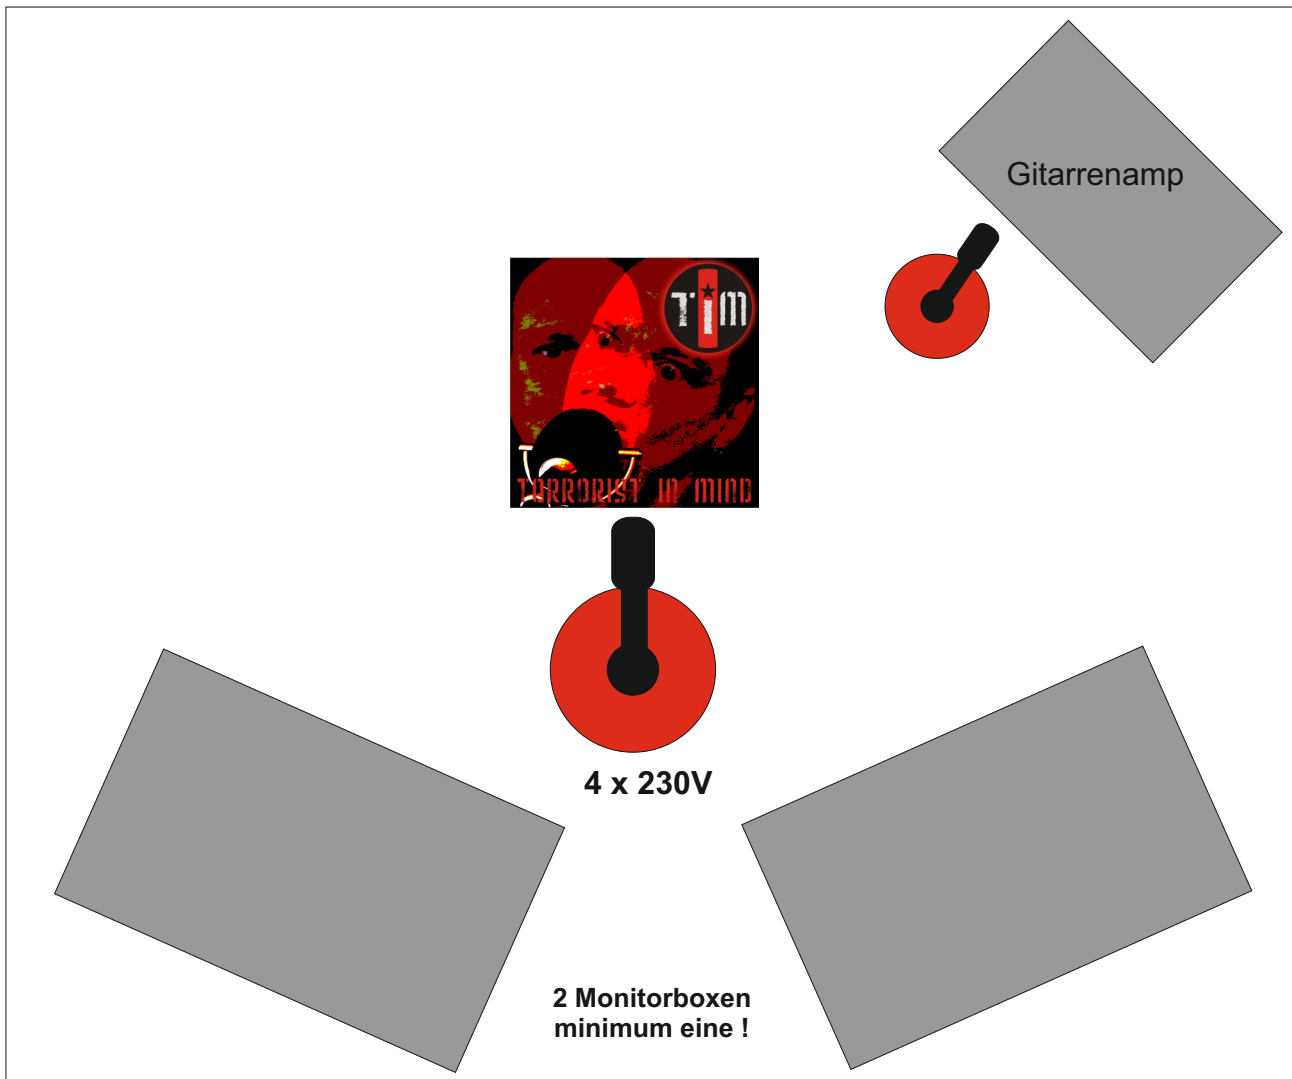

Bühnenplan und Technical Rider für **TERRORIST IN MIND**

Equipment:

Mikrofon Electrovoice Raven
Mikrofonständer
Multieffekt Digitech Vocalist LiveFX
Zuspieler SONAR V-STUDIO 100
Ständer für Zuspieler
Verkabelung XLR
Marshall MG15-MS II Gitarrenamp
Mikro MB-75 & Ständer
(alles von T.I.M. gestellt)

Mischpultkanäle:

1+2: L/R Vocals von Digitech Vocalist LiveFX / XLR
3+4: L/R Playback von Zuspieler SONAR V-STUDIO 100 / XLR
5: Mikro vom Gitarrenamp
1 Monitorweg