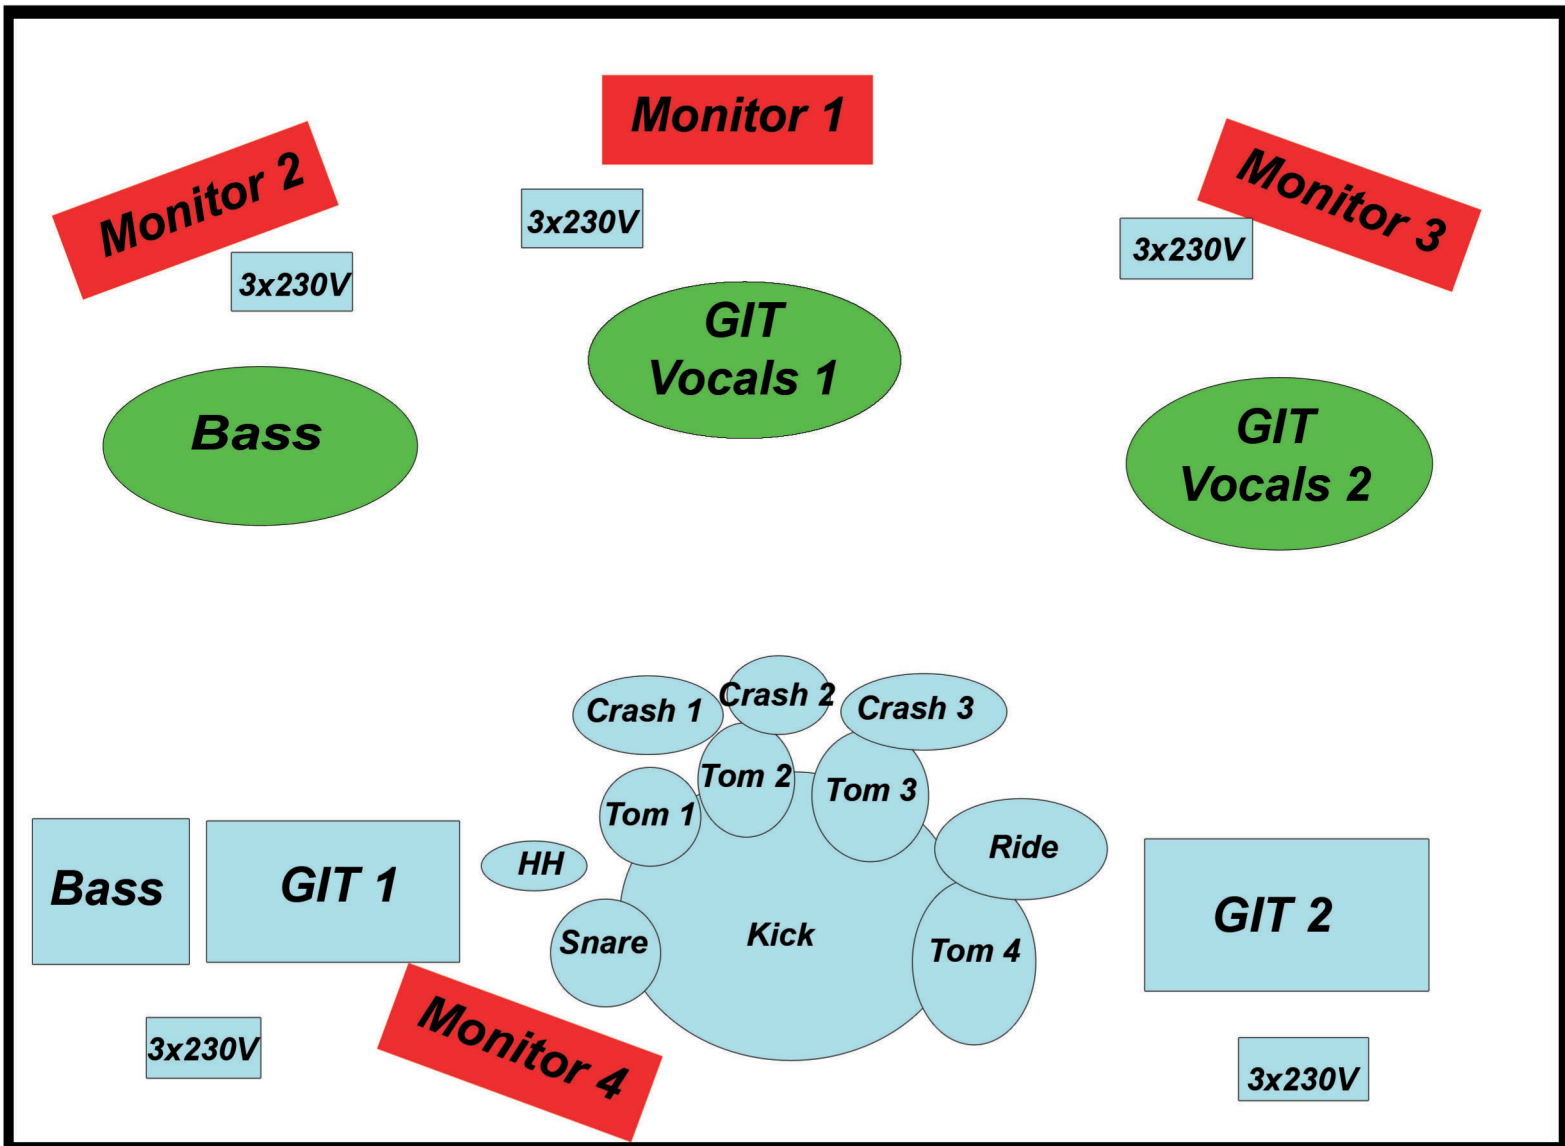

# BULLHEAD

Technical Rider

Rückfragen: Stefan Strauch

Tel.: 0049 176 21864688

E-Mail: band@bullhead.porn

Technical Rider  
Rückfragen: Stefan Strauch  
Tel.: 0049 176 21864688  
E-Mail: band@bullhead.porn

Channel	Instrument	Mic	Insert	Monitor 1	Monitor 2	Monitor 3	Monitor 4
	Kick In	Beta 91 A	Comp / Gate	xx	xx	xx	x
	(Kick Out)	Beta 52 A	Comp / Gate				x
	Snare	SM 57	Comp / Gate	x	x	x	x
	Snare botton	E 604	Gate				x
	HiHat	NT5					
	Tom 1	E 604	Gate				x
	Tom2	E 604	Gate				x
	Tom3	E 604	Gate				x
	Tom4	E 604	Gate				x
	OH	NT5					
	OH	NT5					
	Gitarre 1	SM 57		xxx	xx	xx	xx
	Gitarre 2	SM 57		xx	xx	xxx	xx
	Bass Box	E 906		xx	xxx	xx	xx
	(Bass DI)	DI Box	Comp	xx	xxx	xx	xx
	Vocal 1	SM 58	Comp	xxx	xxx	xxx	xx
	Vocal 2	SM 58	Comp	x	x	x	xx

x = leise  
xx = lauter  
xxx = sehr laut

Wenn es die Location erfordert, sind alle Mikrofone vom Veranstalter zu stellen.  
Sofern diese Mikrofone nicht den obengenannten entsprechen, sollten sie mind. dasselbe Niveau haben.

Ein einstellbarer Hall sollte ebenfalls zur Verfügung stehen.

Vielen Dank!