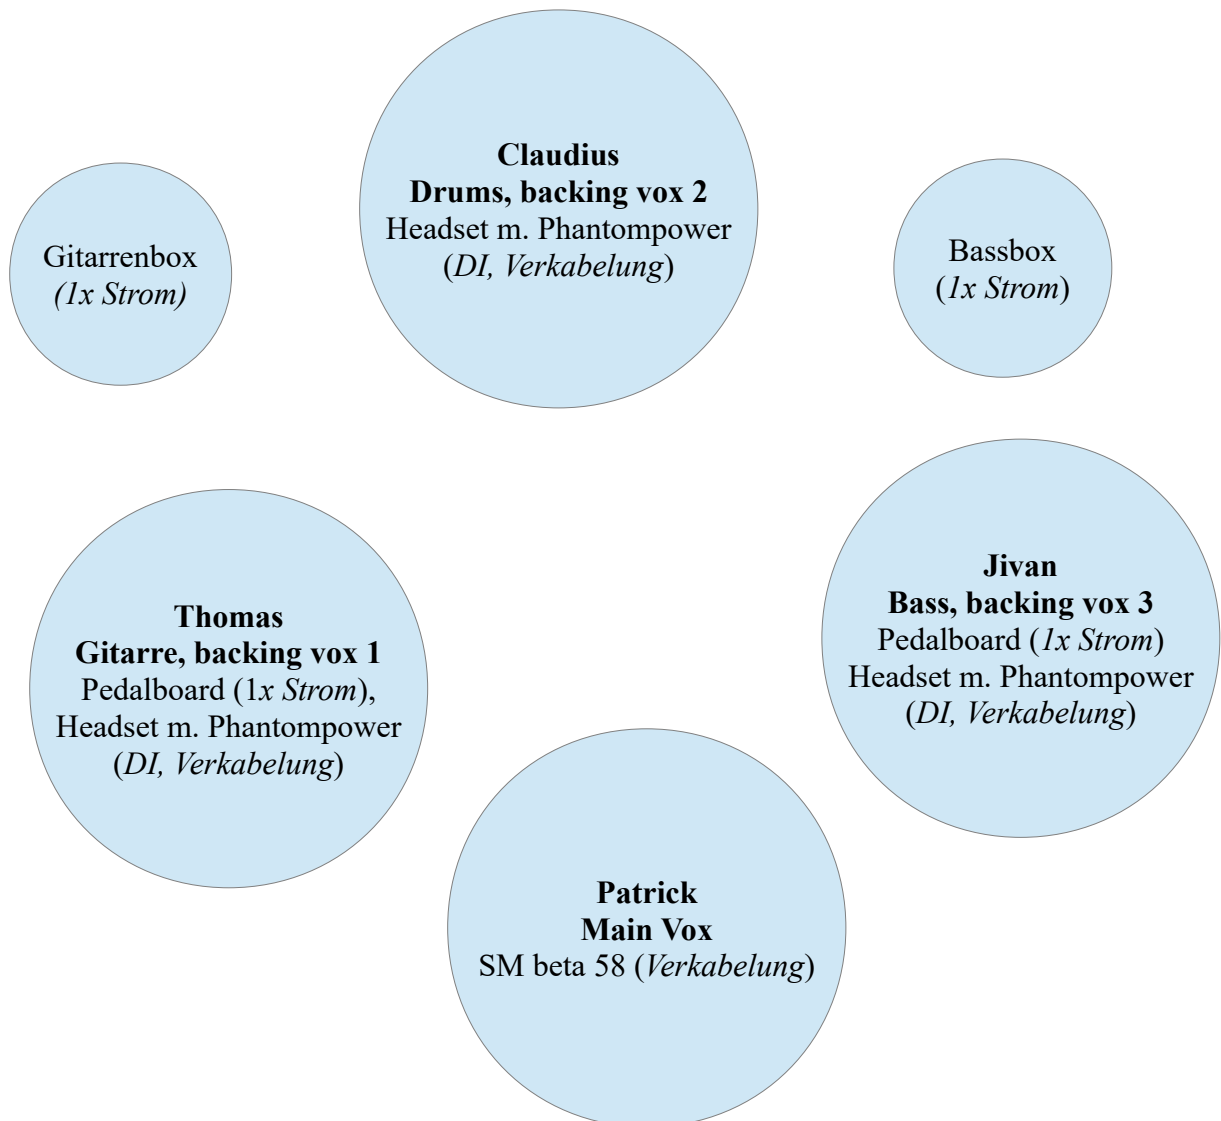

Techrider Captain Zorx

Wir benötigen:

- PA mit 4 Kanälen für Gesang
- 4 Monitorspeaker auf der Bühne ODER Anschlussmöglichkeiten für 3 x InEar (kabelgebunden!) + 1 Monitorspeaker für Mainvox

Angaben zur benötigten Verkabelung im stageplan

Bei Fragen, Unklarheiten oder wenn keine eigene PA vorhanden ist, bitten wir um rechtzeitige Kontaktaufnahme.

Kontakt:

0179-5385922 (Thomas)

0162-2303833 (Patrick)

Additional (Bühne):

- Leuchtbuchstabe "Z" (1x Strom)
- Lichterkette "Circle of Rock" (1x Strom)