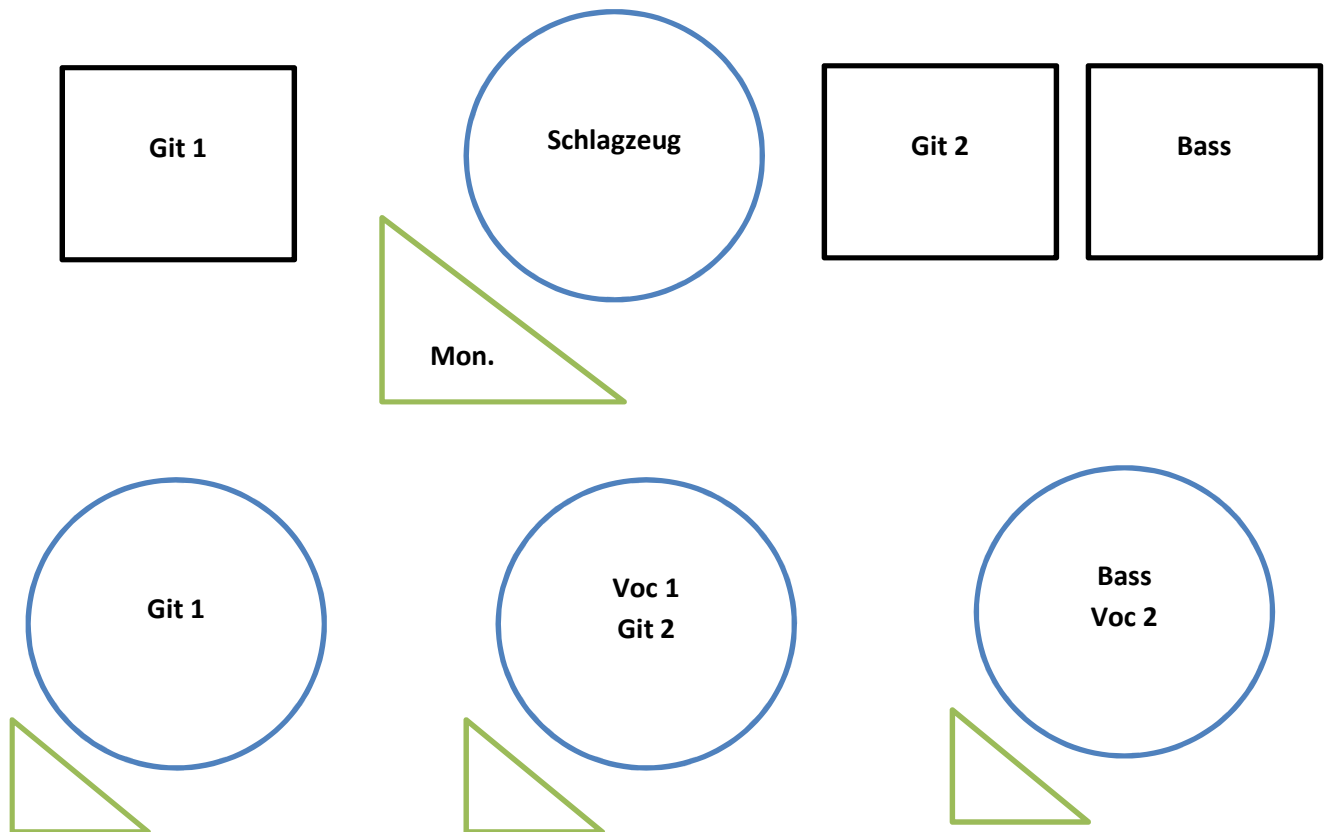

TECH-RIDER UHRWERK

2x Gesang, 2x Gitarre, 1x Bass, 1x Schlagzeug

Equipment:

Gitarre 1: Marshall Top JVM 410H + Marshall Box 2x12 1936V

Gitarre 2: Marshall Top JVM 205H + Marshall Box 2x12 1936V

Bass: Orange Bass Top OB1-300 + Ampeg SVT 4x10 HLF Bass Box

Schlagzeug DW Pacific:

- Snare
- Base-Drum
- Tom-Tom (2)
- Stand-Tom
- Hi-Hat
- Crash-Becken (2)
- Ride-Becken
- Doppelfußpedal

INPUTLISTE

Ansprechpartner: Jonas Leis
 Tel.: 0173 / 194 1109

Kanal	Instrument	Von	Mic/DI	Position
1	Kick	Schlagzeug	Mic	Center Back
2	Snare	Schlagzeug	Mic	Center Back
3	HiHat	Schlagzeug	Mic	Center Back
4	T1	Schlagzeug	Mic	Center Back
5	T2	Schlagzeug	Mic	Center Back
6	T3	Schlagzeug	Mic	Center Back
7	OH	Schlagzeug	Mic	Center Back
8	OH	Schlagzeug	Mic	Center Back
9	Bass	Bass	DI	Stage left
10	Bass	Bass	Mic	Stage left
11	Git 1	Git 1	Mic	Stage right
12	Git 2	Git 2	Mic	Center
13	Voc 1	Git 2	Mic	Center
14	Voc 2	Bass	Mic	Stage left
15	Zuspieler L	Bass	DI*	Stage left
16	Zuspieler R	Bass	DI*	Stage left
				*Miniklinke

Aux	Position	Wedge	InEar
1	Stage right	X	
2	Center	X	
3	Stage left	X	
4	Center back	X	