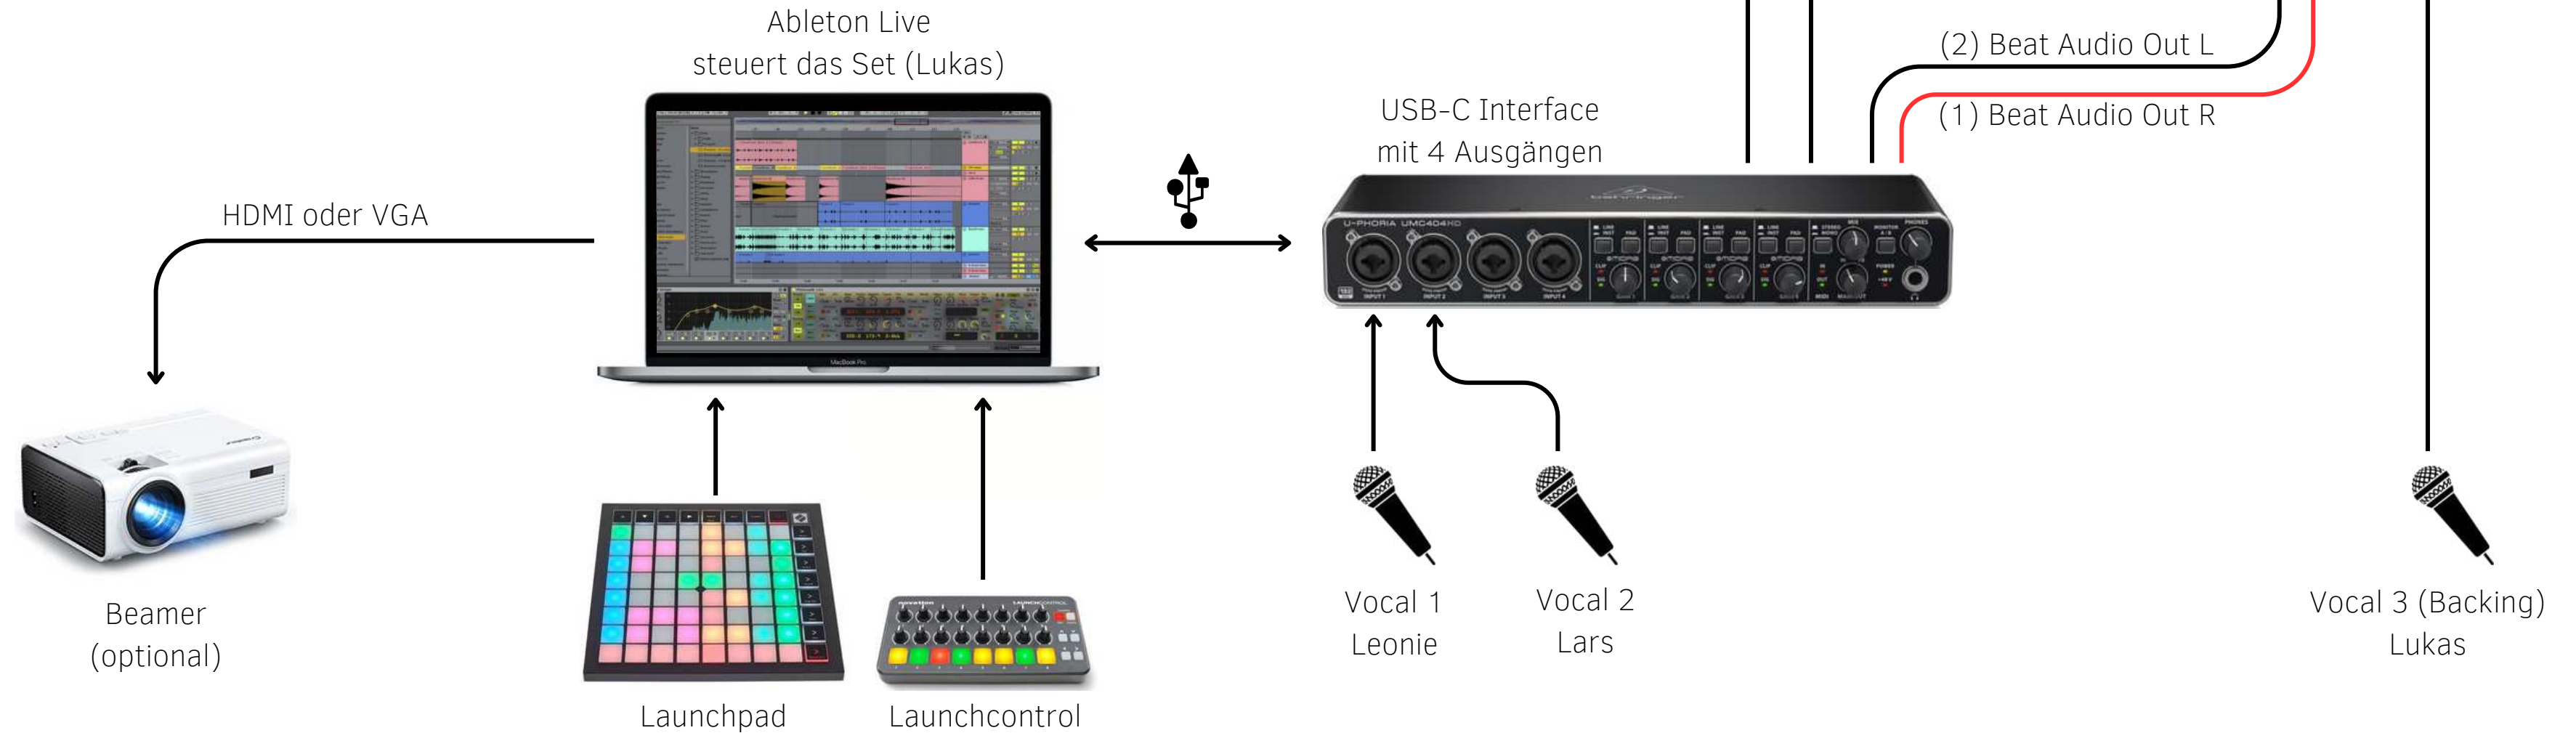

Das bringen wir mit

- 3 Mikrofone
- Laptop, Interface, Launchpad etc.
- Audiokabel (XLR, Klinke, etc.)
- Beleuchtung: LED-Stripe, Diskoleuchte, LED Leuchtstäbe (alles nach Bedarf und Platz)
- Nebelmaschine (Nach Bedarf und Möglichkeit)
- Stromkabel & Trommel
- Beamer (optional. macht dann aber mehr Spaß)

Das wird benötigt

- Stage-Box für die Ausgänge / Verbindung zur PA
- 5 freie XLR-Anschlüsse
- 230V Anschluss
- Leinwand / Fläche für den Beamer (falls möglich)

TECHNICAL RIDER BIS GLEICH IN FLITTARD