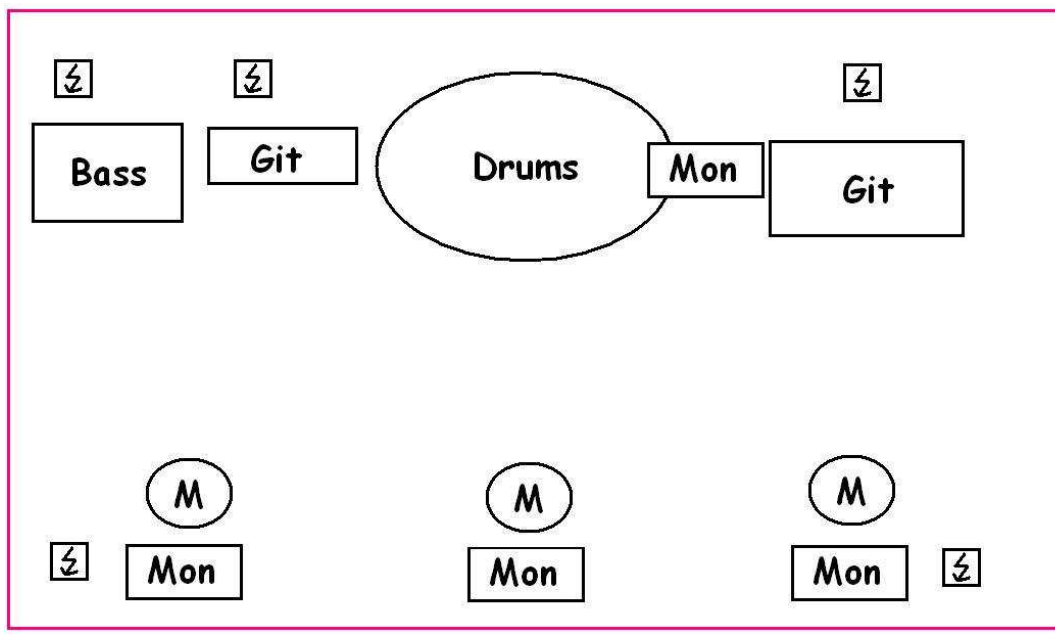

HOLLY AND THE FAIRYS

TECHNICAL RIDER

Mon = Monitor

M = Vokalmikrofon

Git = Guitamp

Bass = Bassamp

 = 230 V

<u>Kanal</u>	<u>Instrument</u>	<u>Mikrophon</u>	<u>Insert</u>
1	Bassdrum	Subkick/Beta52/RE20	Gate, Comp
2	Snaredrum	SM57/Beta56/MD421	Compressor
3	Hihat	KM184/E614	
4	Ride	KM184/E614	
5	Tom1	E604/ATM35	Gate
6	Tom2	E604/ATM35	Gate
7	Standtom	E604/ATM35	Gate
8	Overhead	KM184/E614	
9	Overhead	KM184/E614	
10	Gitarre1(Basti)	SM57/e606	
11	Gitarre2(Lisa)	SM57/e606	
12	Bass	SM57	
13	Gesang Lisa (Mitte)	SM58	Comp.
14	Gesang Basti (Rechts)	SM58	Comp.
15	Gesang Flo (Links)	SM58	Comp.