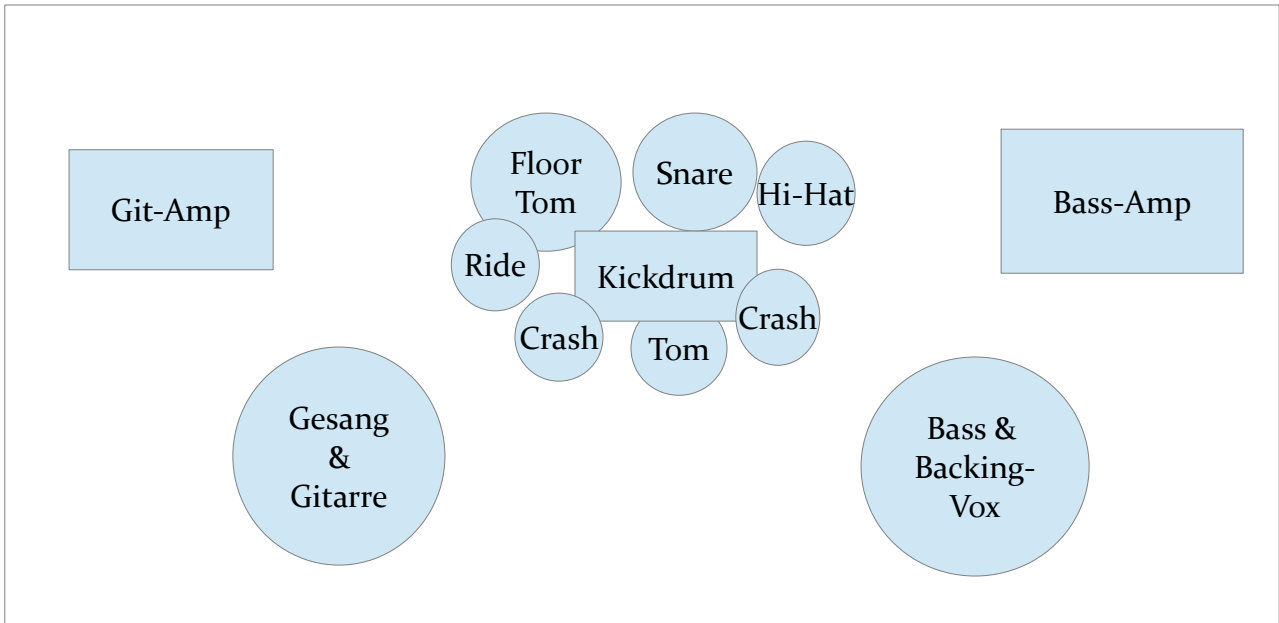

DIE ATOMBOMBEN SIND AM VERSTAUBEN - Technical Rider

1. Besetzung: Trio

Drums (Julian), Bass & Backing Vocals (Zwie), Gitarre & Main Vocals (Carlo)

2. Stage plan

Belegungsplan am Mischpult

Kanal	Instrument	Abnahme	Sonstiges
1	Kickdrum	Kickdrum-Mic	
2	Snaredrum	Mic	
3	Hi-Hat	Mic	
4	Tom	Mic	
5	Floor-Tom	Mic	
6	Becken links	Overheads	
7	Becken rechts	Overheads	
8	Bass-Amp	Mic oder DI	
9	Gitarren-Amp	Mic	
10	Gesang	eigenes Mic (SM58)	
11	Backing Vocals	eigenes Mic (SM58)	

Catering Rider

Leckeres, warmes Essen. Wenn's geht, kein Fast food. Wasser und einen halben Kasten Bier.