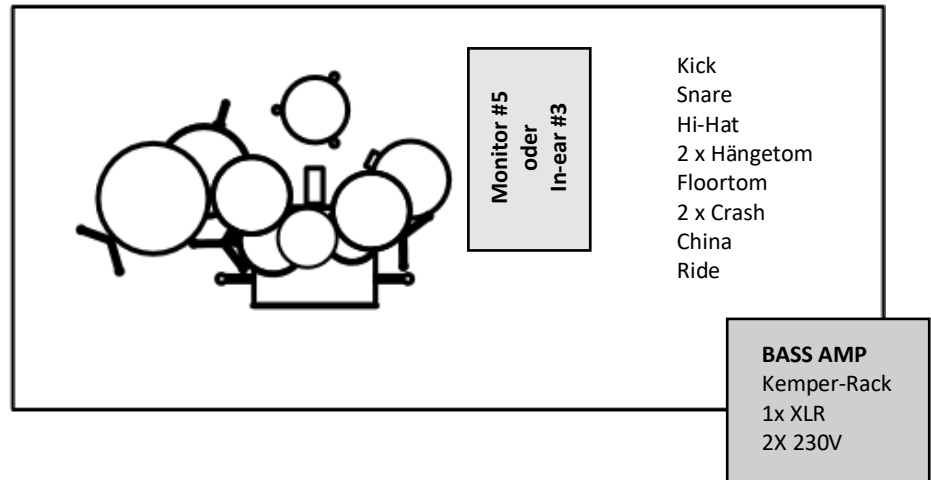

ALFRED JOHNSON

STAGE RIDER

Anmerkungen:

- bevorzugte Gesangsmikros `Shure SM 58`
- vorhandenes In-ear-System
LD MEI 1000 im Rack
3 Sender (von oben nach unten)
 1. Sender Mono (Bass)
 2. Sender Stereo (left-GIT1; right-GIT2)
 3. Sender Stereo (left-MAIN VOC; right-Drums)
- In-ear-Mix
Der Sound sollte dem Mix nach außen entsprechen, mit einer jeweiligen Anhebung des individuellen Instruments bzw. der Stimme