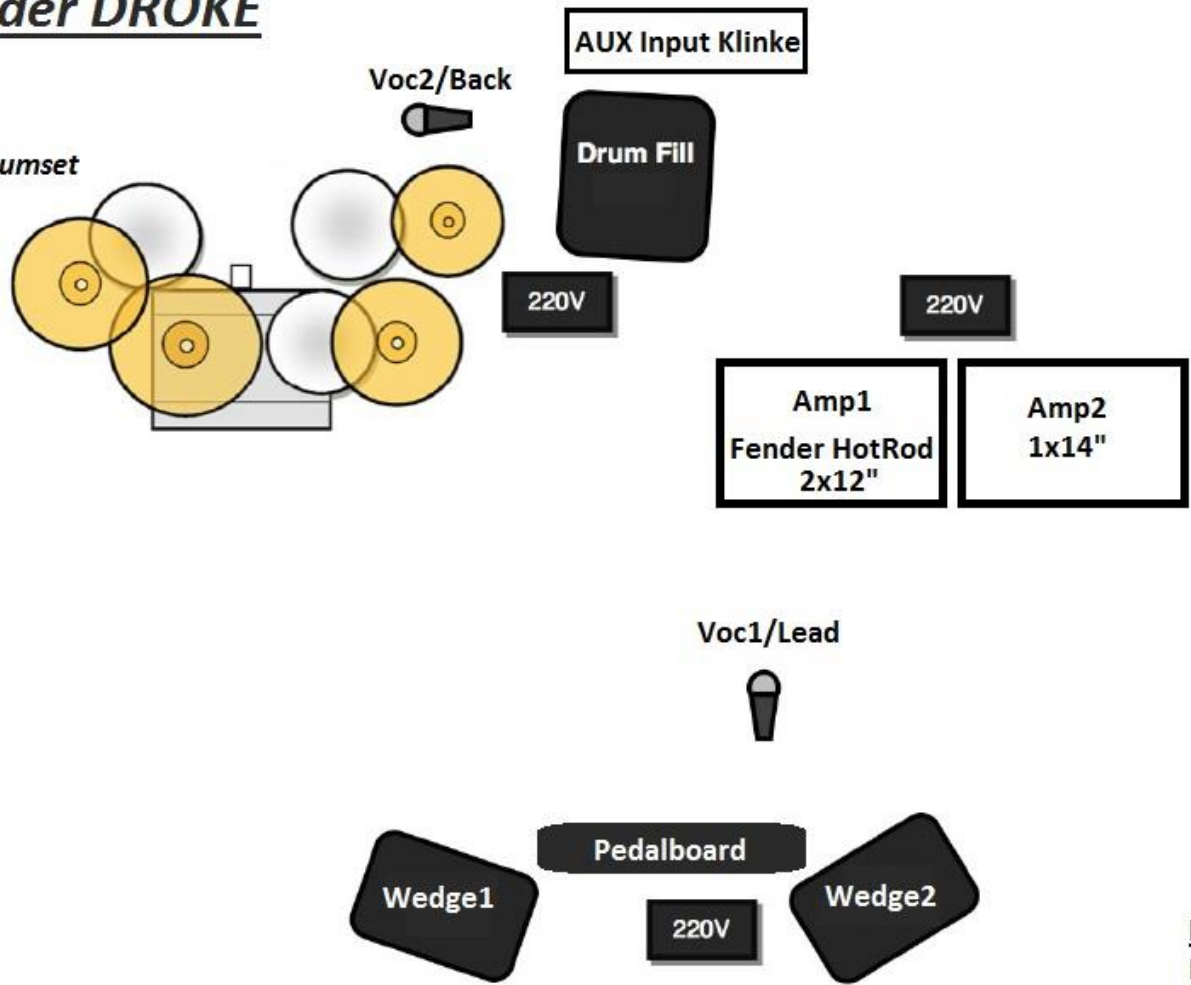

Stagerider DROKE

Ludwig Drumset

- 1x22" BD
- 1x18" FT
- 1x14" MT
- 1x14" SD
- 3x Crash
- 1x HiHat

Kontakt Daten:
Hofmeister Michael
0151/65443436
droke@gmx.de