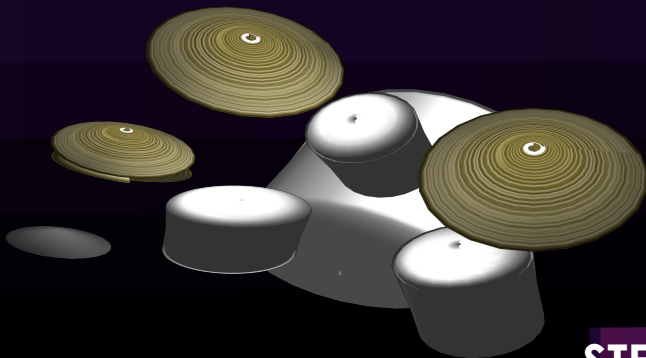

LINDY CESER TECH. READER

KEVIN
BASS

1

SUSI
VOCAL

MAXIM
KEYS

DANIEL
VOC./GIT.

1

1

STEFAN
DRUMS

ADDITIONAL

LINDY LISER TECH. RIDER

MUSTHAVES:

4x Mikrofone

2x Main-Vocal [Susi & Daniel]
2x Speech [Maxim & Kevin]

Keyboards

2x Mono- DI-Box
1x Stereo-DI-Box (bzw. 2 Mono-DI)

Gitarre

1x DI-Box (vom Effektboard)

Bass

1x DI-Box (direkt ins Mischpult)

Drums

Standard abmikrofoniert:

- * Hi-Hat
- * Crash-Becken
- * Ride-Becken
- * Snare
- * Hänge-Tom
- * Stand-Tom
- 1x DI-Box (Drumcomputer)
 - * Clap + Base-Trigger
- * Output der Endsumme vom Mischpult auf 6,3mm-Klinke