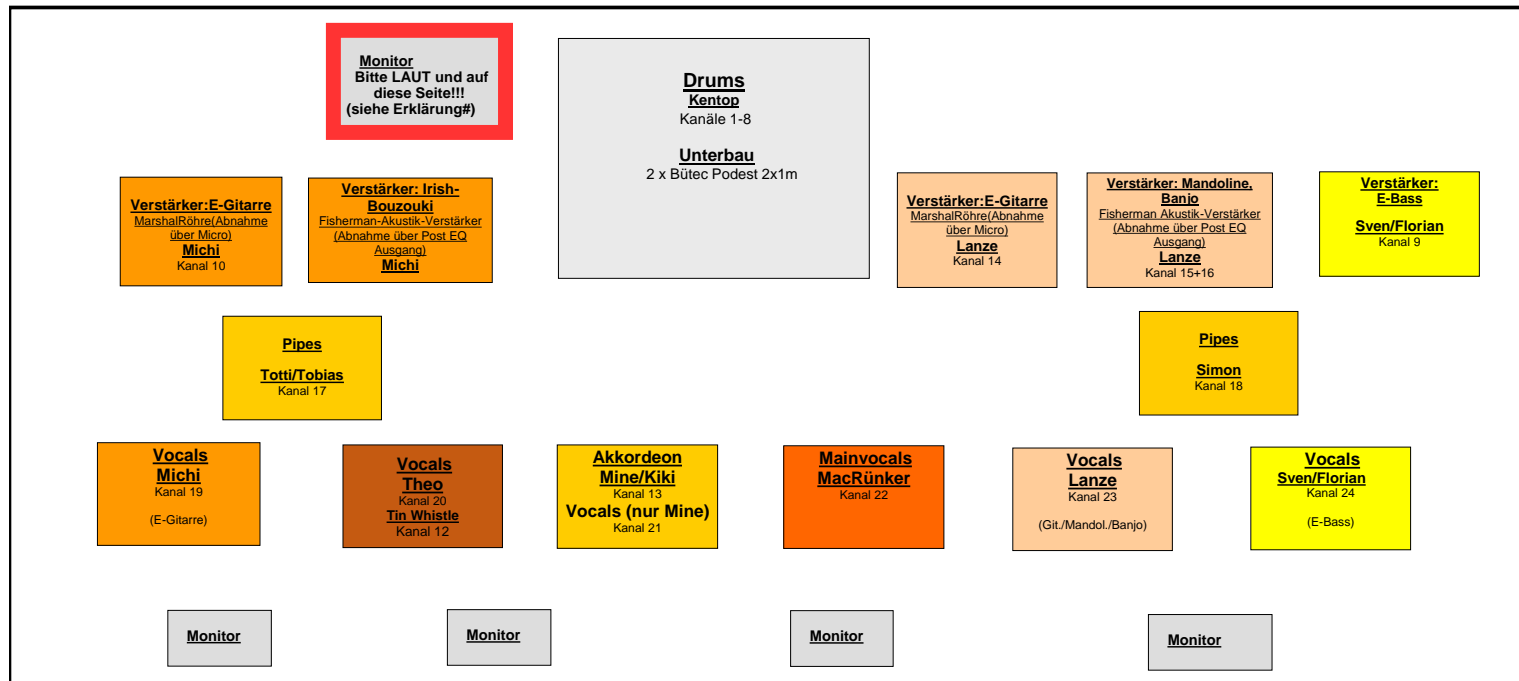

MUIRSHEEN DURKIN *and friends*

Bühnenplan

Erklärung zu Monitorbox Drums: Der Drummer ist schwerhörig und benötigt eine höhere Lautstärke als Normalhörende! Insbesondere ist darauf zu achten, dass die Vocals von MacRünker, die E-Gitarre von Michi, der Bass von Sven bzw. Florian u. vor allem die Pipes laut eingestellt werden müssen!!!

Besonders wichtig und nicht verhandelbar: Die Monitorbox muss das rechte Ohr beschallen!

Kontakt Technik:

Muirsheen Durkin & Friends
c/o Christoph Eggenstein-Deimel
Wibbelstr. 4
59759 Arnsberg

Fon 0049-(0)2932-22103
Mobil 0049-(0)151-59024920