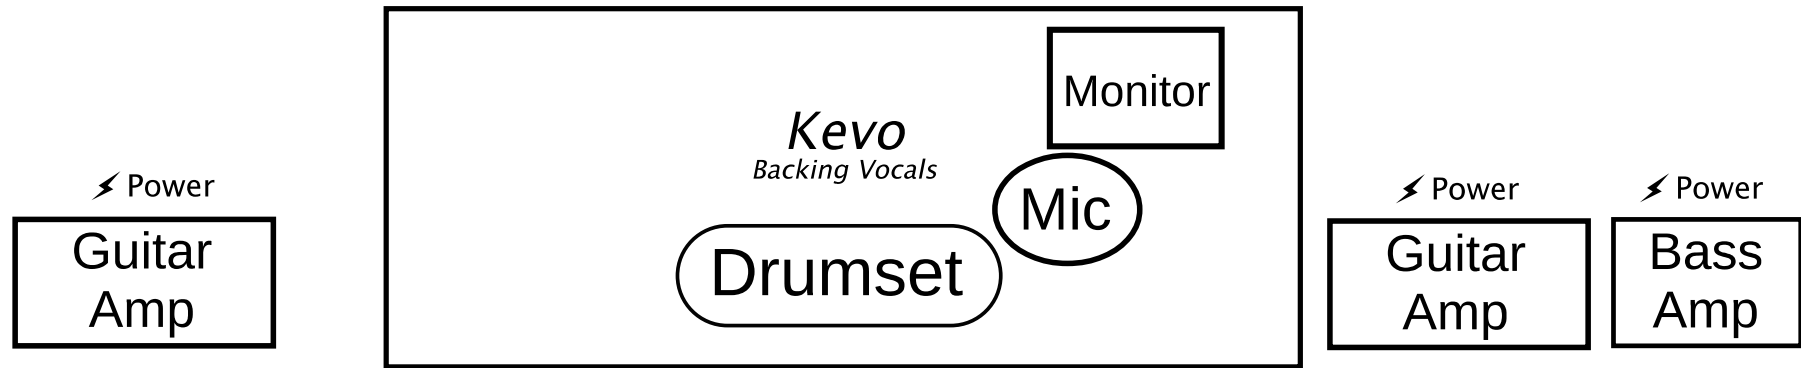

Alex
Lead Vocals

Philipp
Lead Vocals

⚡ Power x 2

Noémie
Backing Vocals