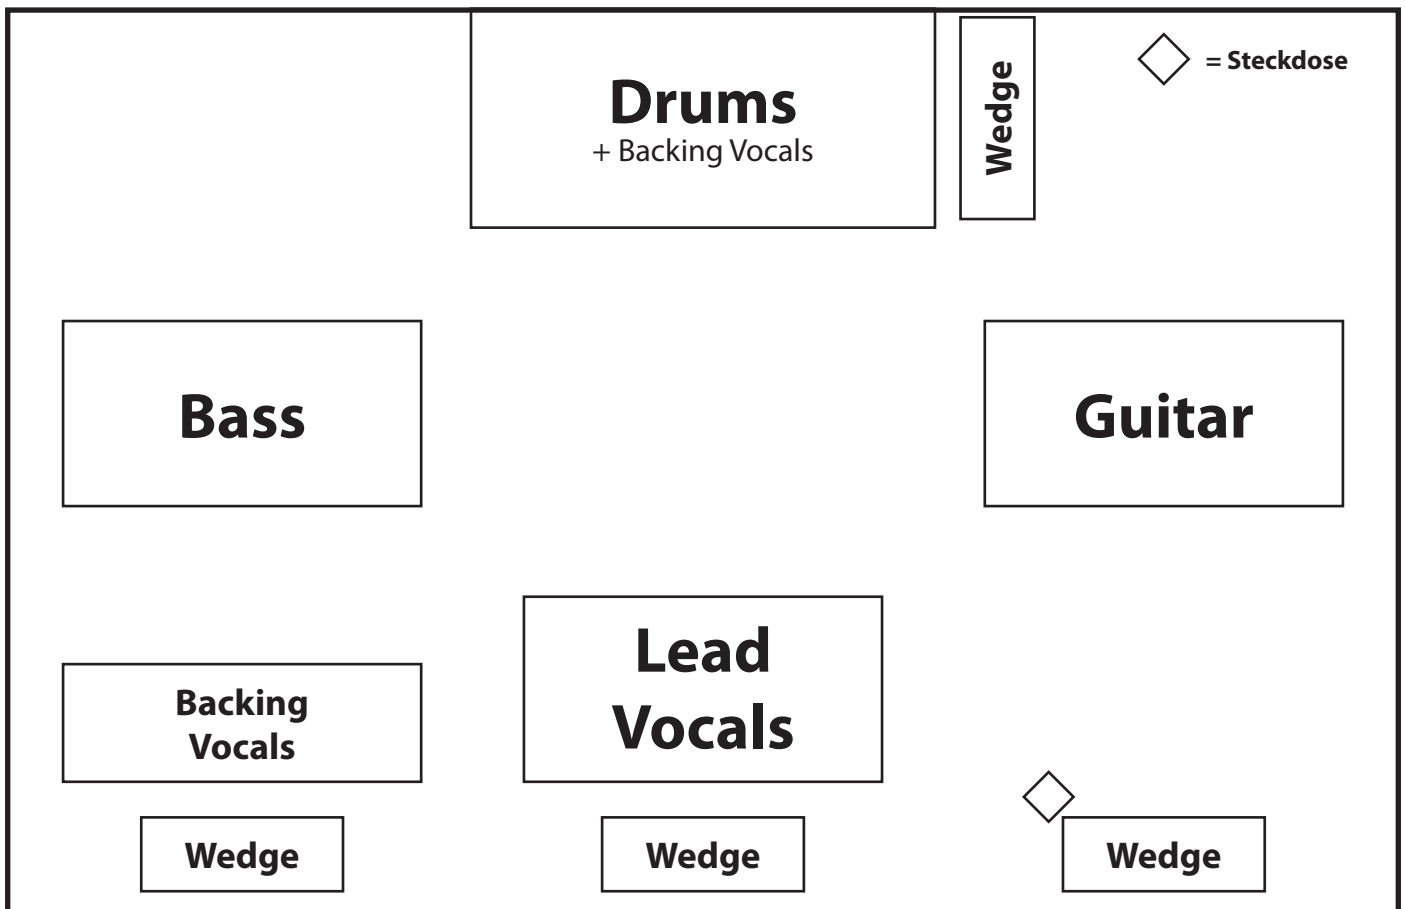

Sofern keine weiteren Absprachen getätigt wurden gilt diese Version des Riders!

Kontakt:

Lukas Lautenbacher • technik@stillbetterthandentist.de • Handy: 0171/6757234

STILL BETTER THAN DENTIST

Stageplan

Ver 1.00 (Stand: 15.01.2013)