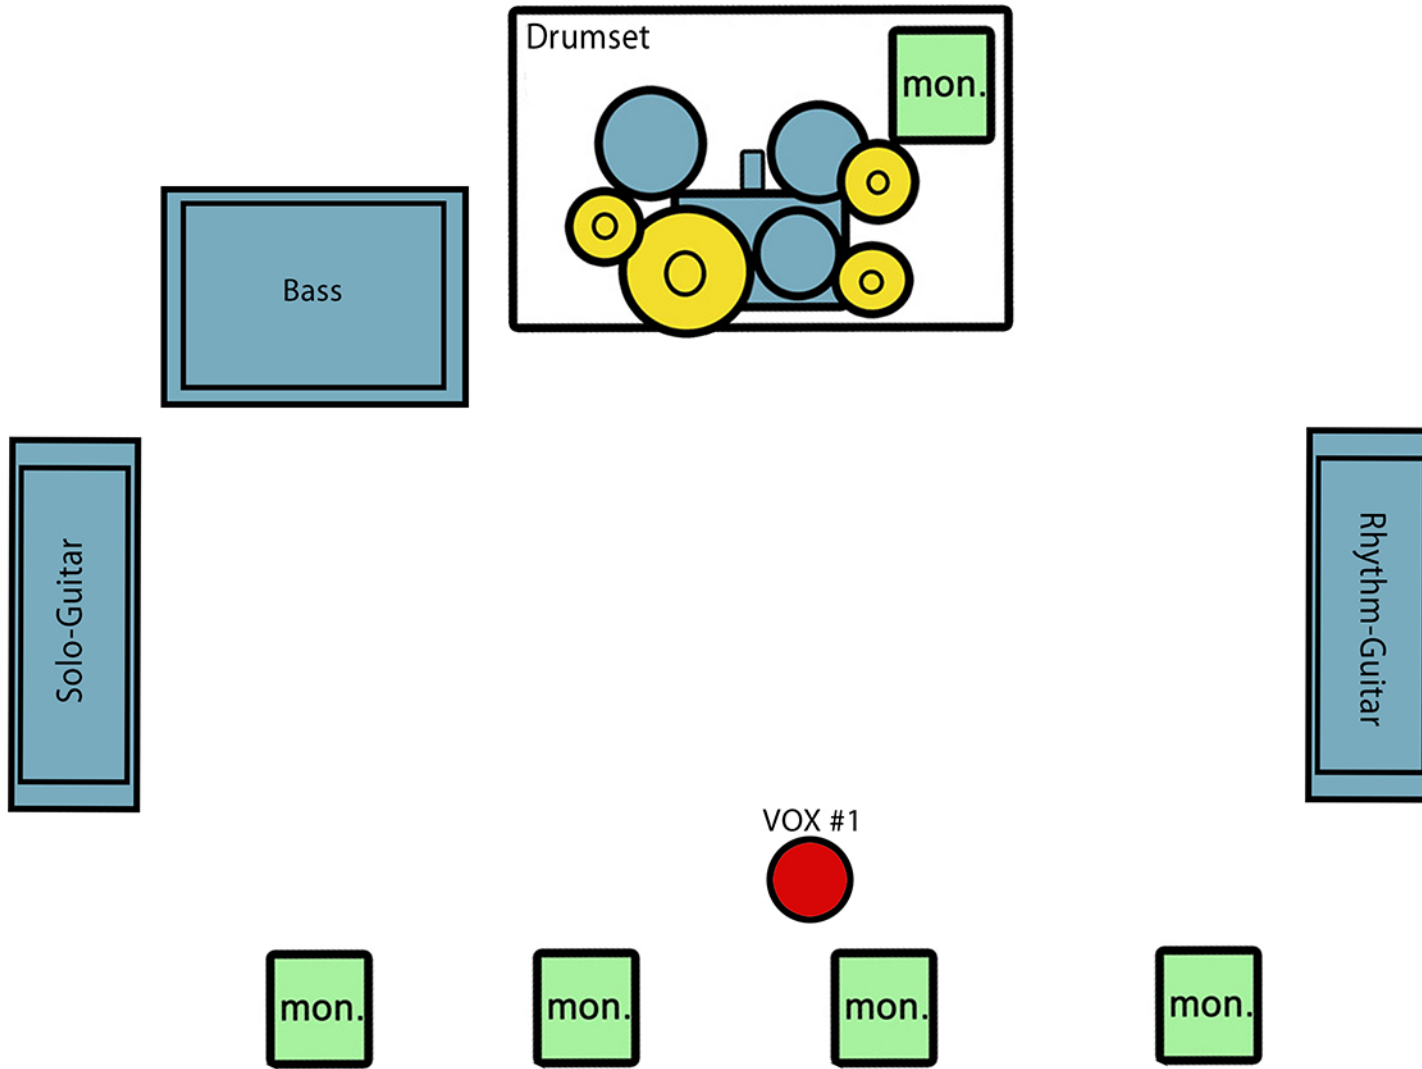

TECHNICAL RIDER & STAGEPLAN

Contact: Sally's Secret | c/o Sascha Glaser | Graffeler Berg 23 | 33142 Büren | Tel.: 0 29 55 / 74 70 77 | Mobil: 0160 / 941 200 06 | E-Mail: booking@sallyssecret.de

Drums:

- CH 1: Bassdrum
- CH 2: Snaredrum
- CH 3: Hihat
- CH 4: Tom #1
- CH 5: Tom #2
- CH 6: Floortom
- CH 7: Overhead #1
- CH 8: Overhead #2

Guitars:

- CH 9: Leadguitar
- CH 10: Rhythm guitar

Bass:

- CH 11: DI-Box

Vocals:

- CH 12: SM58 (optinal:Funkstrecke)

Zeitgemäße PA-Anlage, Mischpult und ausreichend Licht sollte vorhanden sein. Bedienpersonal.
Ausreichend Schuko-Steckdosen auf der Bühne!!!