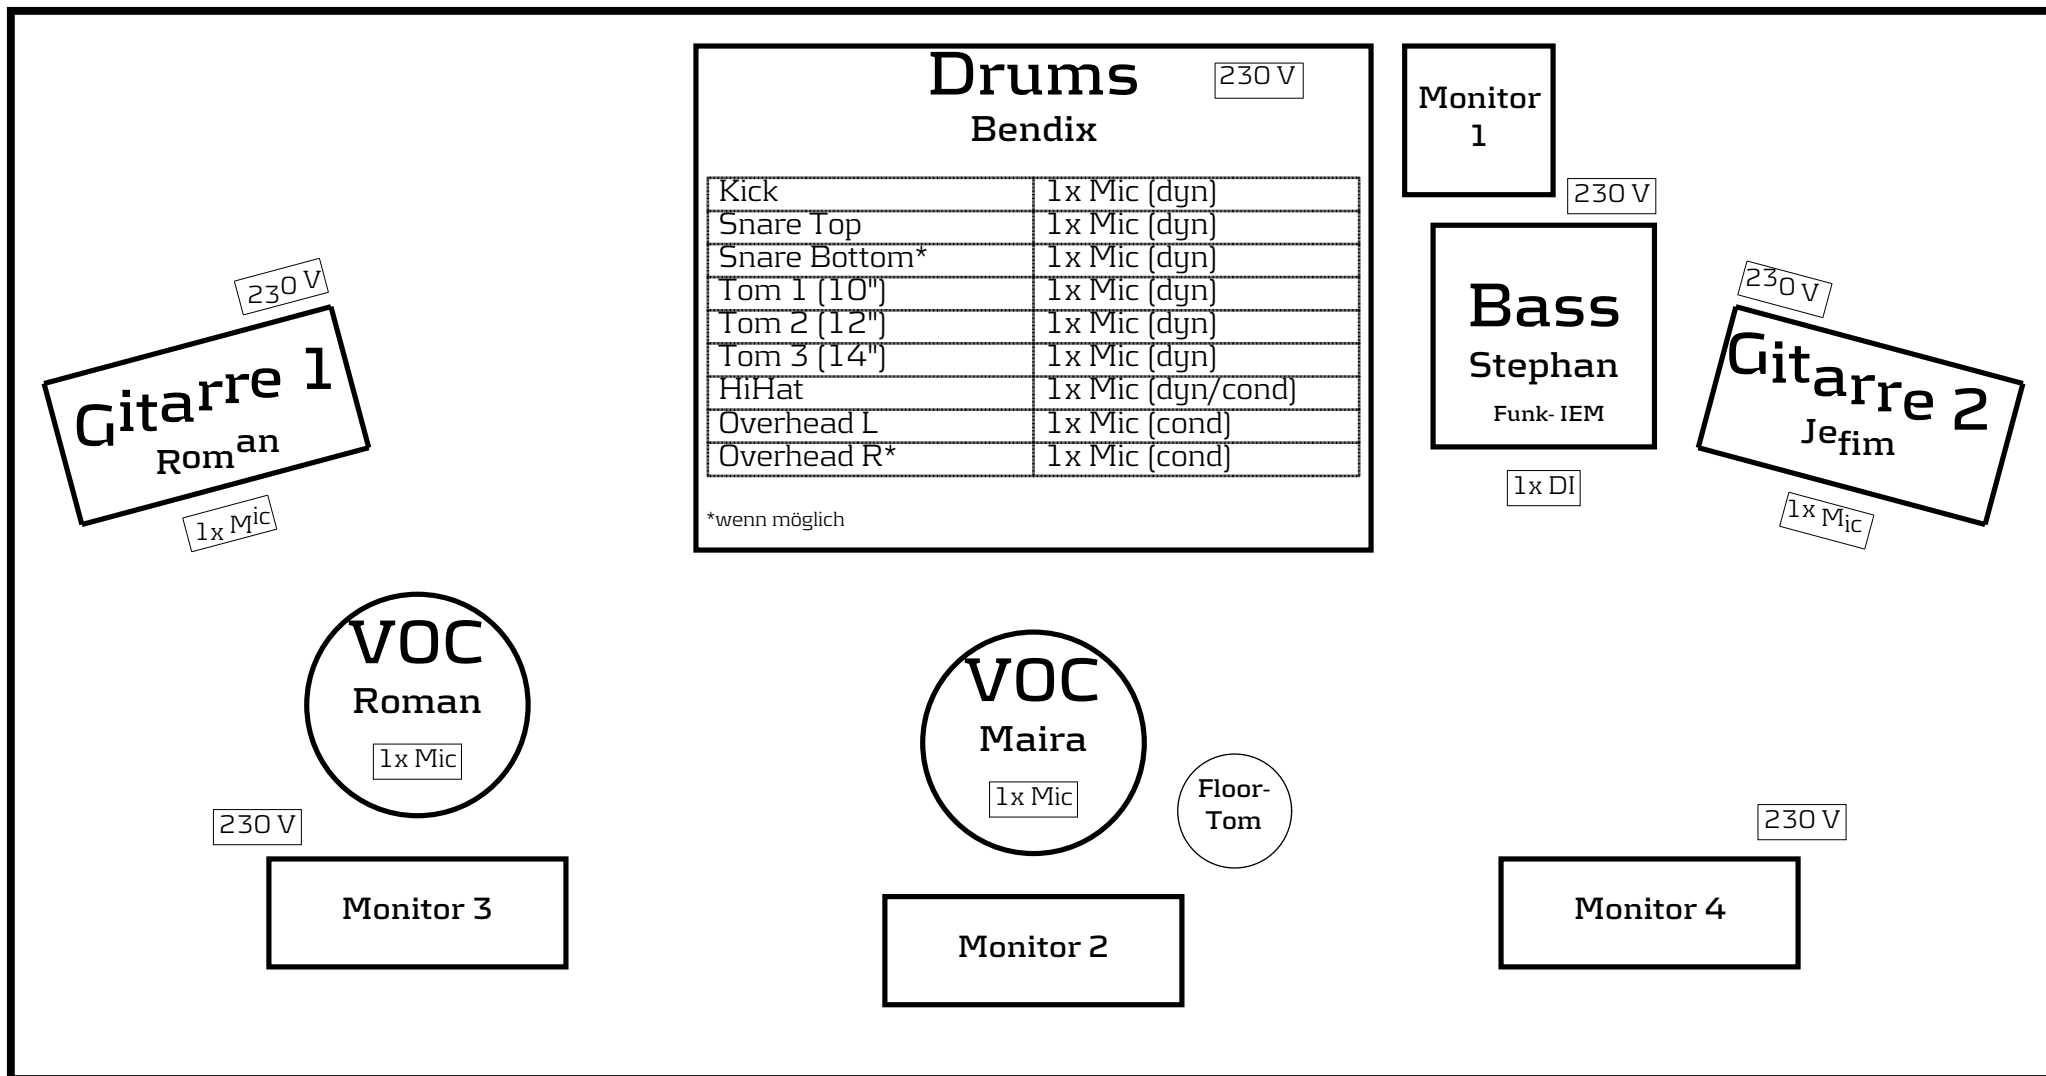

- Die Piloten brauchen mind. 13 Kanäle
- Maira benötigt (n. Möglichkeit) ein Funkmikro
- Bitte n. Möglichkeit zusätzlich 2 DI-Boxen für Akkustik-Gitarren bereithalten
- Bei Abweichungen vom Stageplan bitte kurz durchrufen, wir sind sehr flexibel und es wird sich für alles eine Lösung finden
- Die Piloten freuen sich über bis zu insgesamt 5 Voc.-Mics
- Wir freuen uns auf die Zusammenarbeit!

Version 1.2 Stand: 17.09.09 © 2008-2009 Senkbeil

Ansprechpartner:
Stephan Senkbeil
Düppelstr. 81
24105 Kiel

info@fourpilotsandsophie.de

Tel.: 0151-50662321