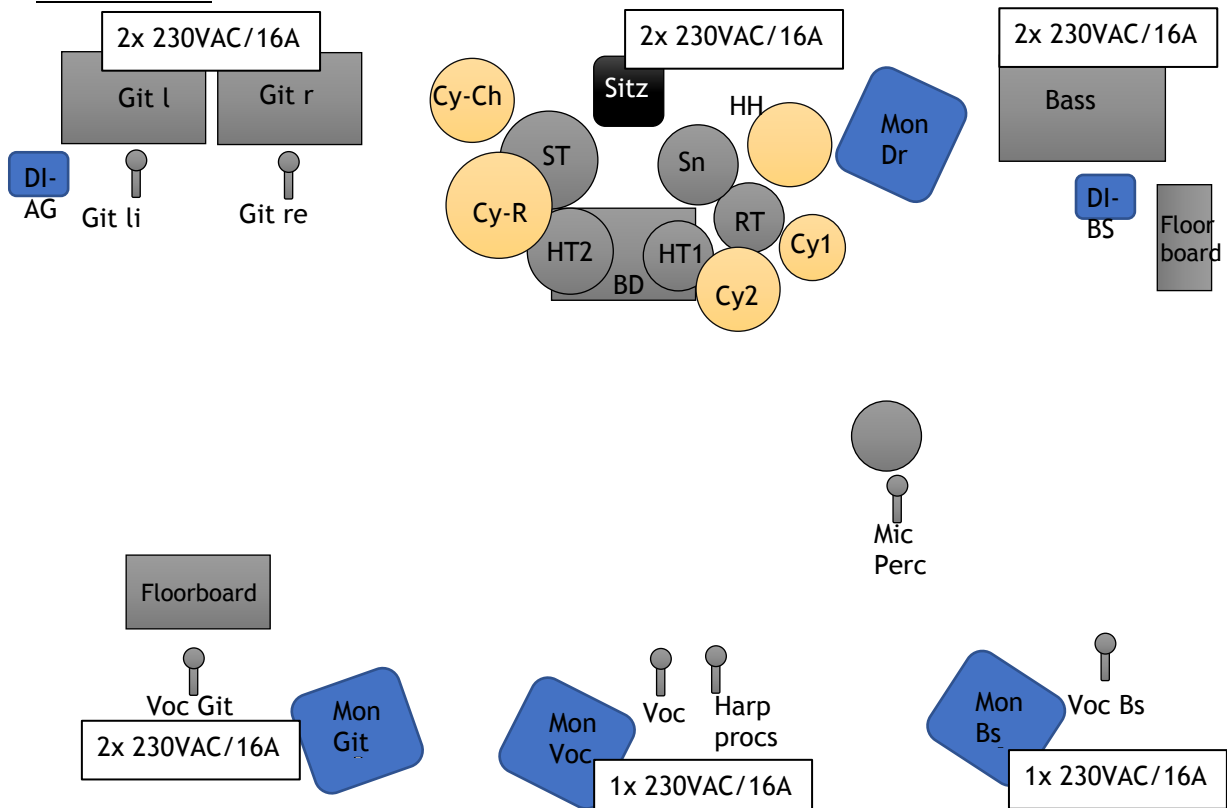

Technical Rider Zaphod

Besetzung:

Schlagzeug

Bass

Gesang, Percussion, Harp

El. & ak. Gitarre/Saz/Gesang

Bühnenaufbau:

Kanalbelegung:

Kanal	Instrument	Abk.	Kanal	Instrument	Abk.
1	Bassdrum	BD	13	DI Akustik-Gitarre	DI AG
2	Snare	Sn	14	DI Bass	DI BS
3	Hihat	HH	15	Vocals Main	Voc
4	Hängetom 1	HT 1	16	Vocals Harp, processed	Harp Proc
5	Hängetom 2	HT 2	17	Vocals Gitarre	Voc Git
6	Standtom	ST	18	Vocals Bass	Voc Bs
7	Roto-Tom	RT	19	Reserve	Res
8	Overhead links	OH li	20	Einspieler li	Tape li
9	Overhead rechts	OH re	21	Einspieler re	Tape re
10	Mic Percussion	Mic Perc	22		
11	Gitarrenverstärker links	Git li	23		
12	Gitarrenverstärker rechts	Git re	24		