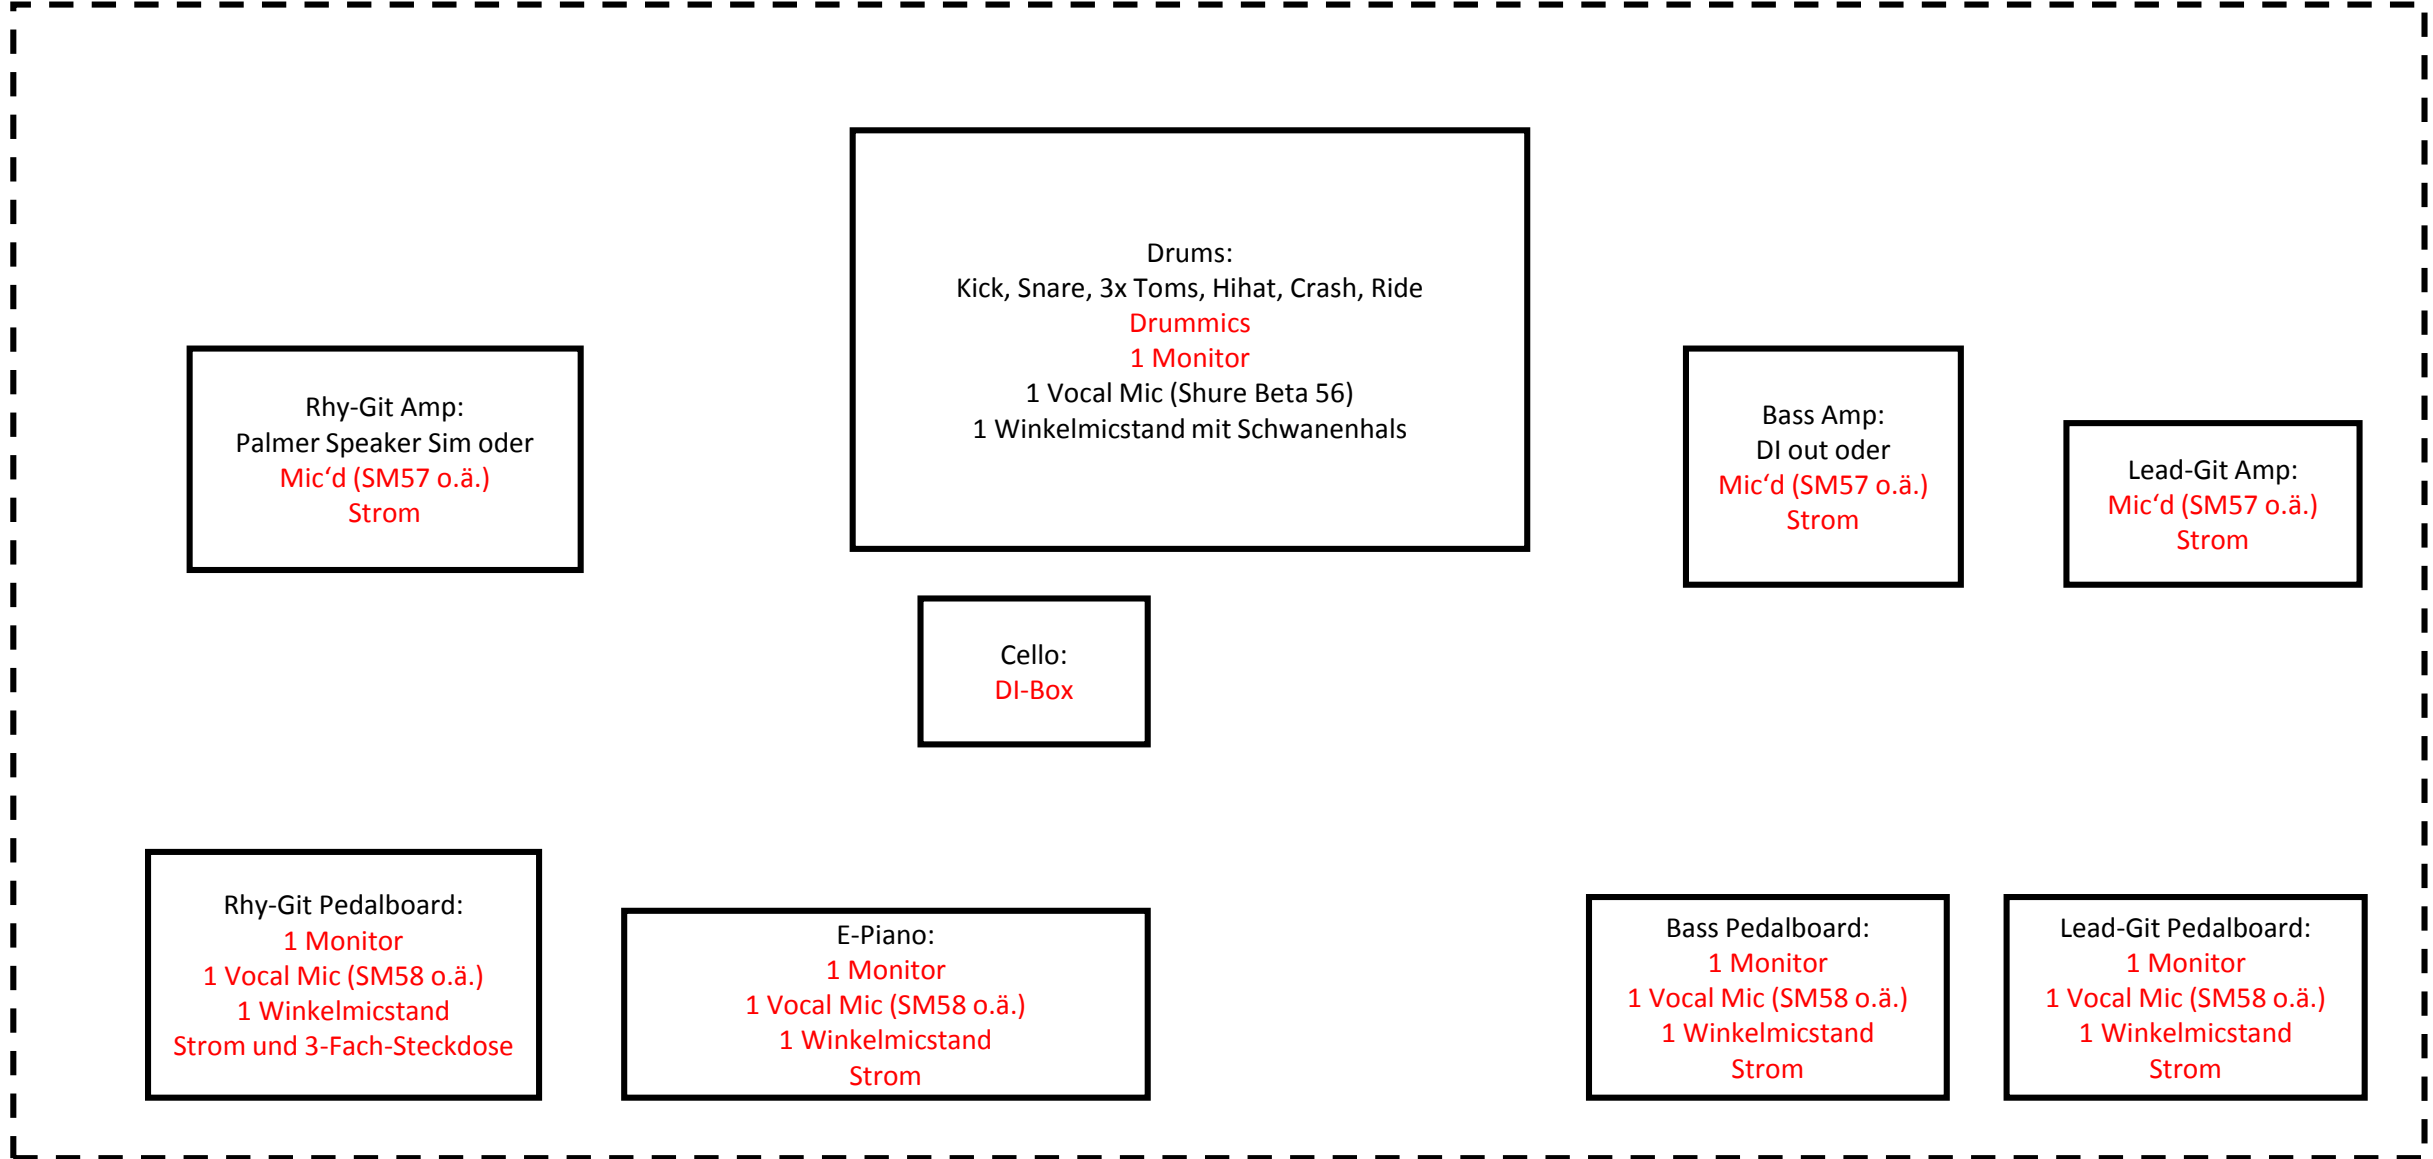

EMPRESS - TechRider

Schwarz - haben wir

Rot - brauchen wir noch