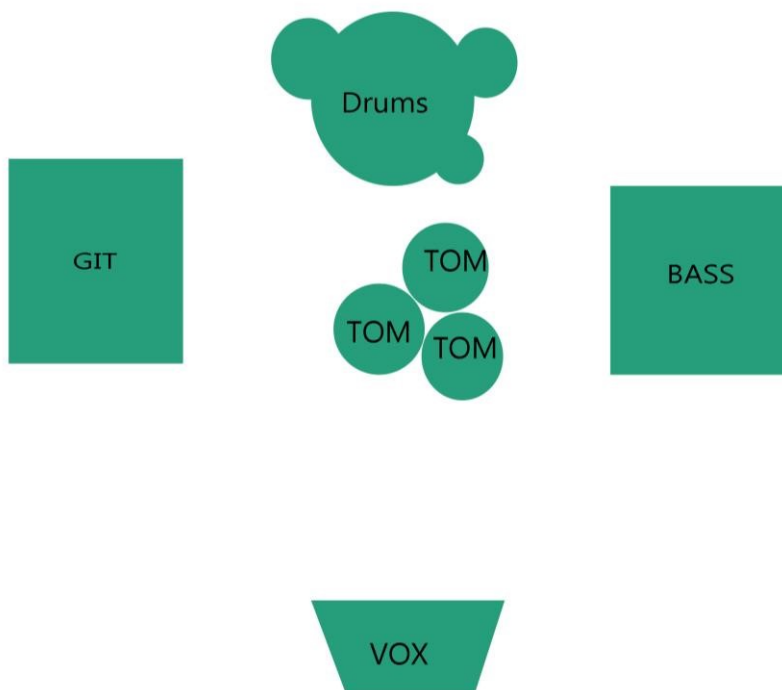

AIRE

Technical Rider

Besetzung:

Marc Schulz: Gitarre

Björn Preus: Gesang

Finn Buttgereit: Schlagzeug

Timon Sterzer: Bass

Stageplan:

Setup:

Drums: 2 Toms, Ride, Crash, Splash, Hi-hat

Tom: 3 Floortoms

Git: Combo (Top+Box)

Bass: Combo (Top+Box)

Cathering Rider:

Wir sind euer Gast und in dieser Hinsicht recht genügsam und unkompliziert. Es wäre allerdings nett, wenn ein paar zuckerfreie Getränke da wären.