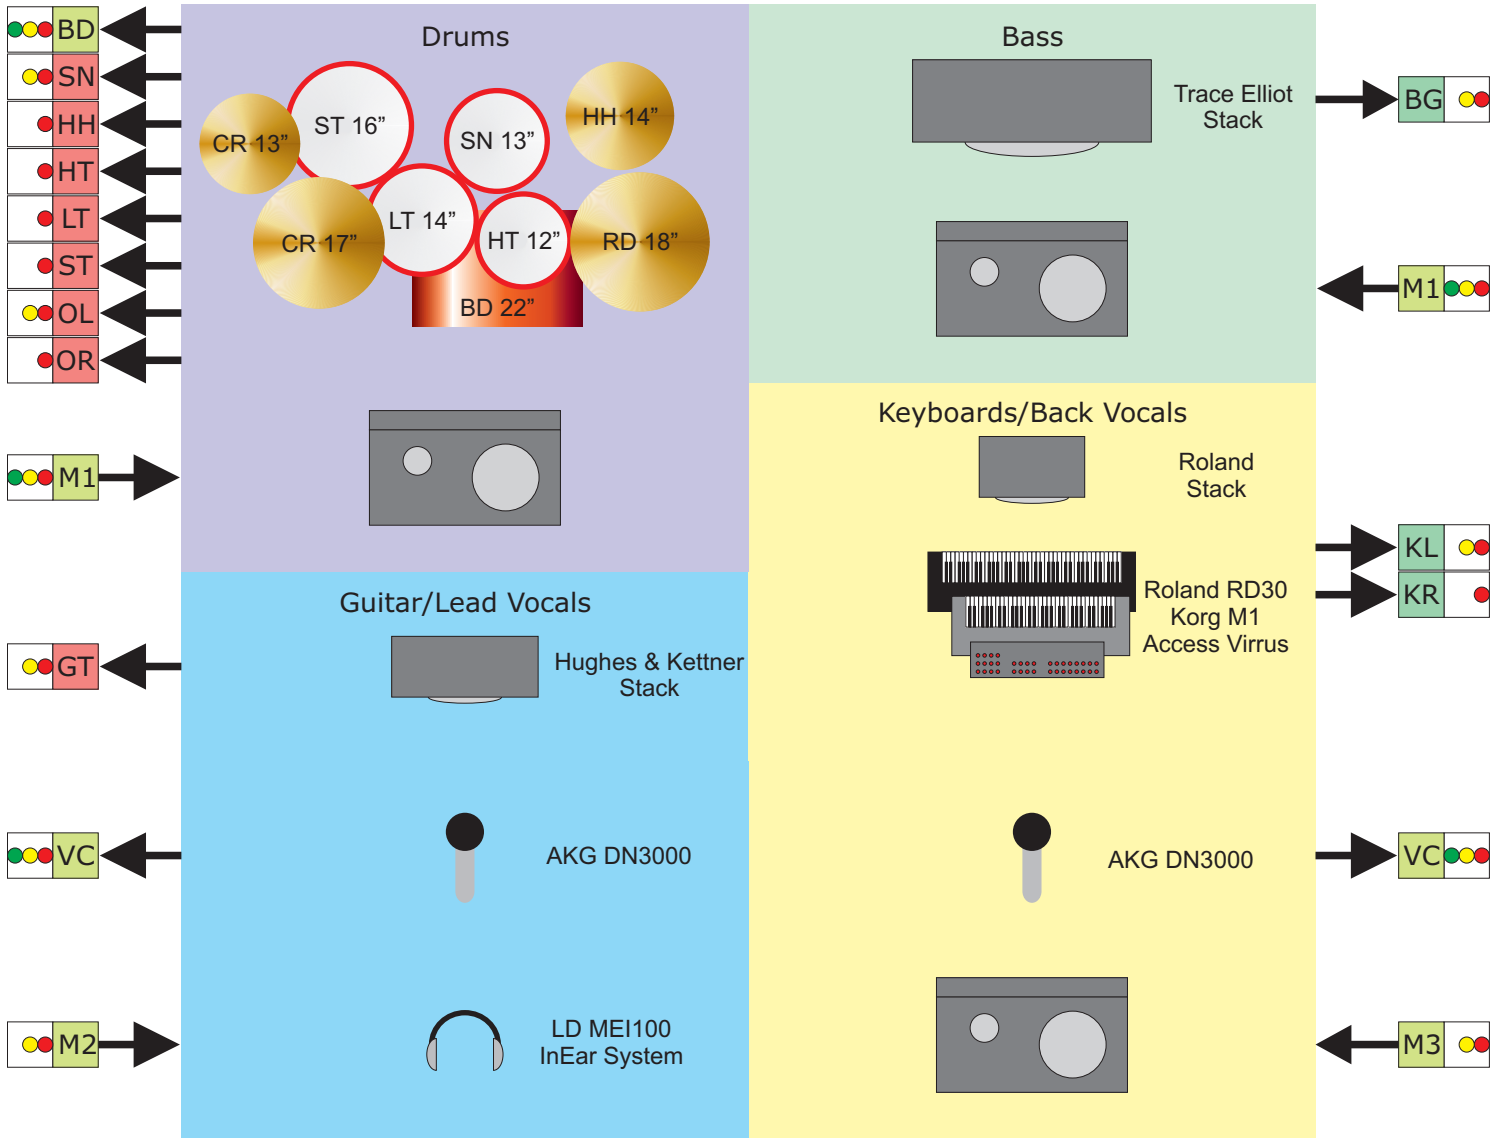

# Stagerider CENTER

BD	SN	HH	HT	LT	ST	OL	OR	BG	GT	VC	VC	KL	KR	M1	M2	M3		>200 Personen	14x XLR, 3x MON
BD	SN					OL		BG	GT	VC	VC	KL		M1	M2	M3		>100 Personen	8x XLR, 3x MON
BD										VC	VC			M1				<100 Personen	3x XLR, 1x MON

Mic vorhanden

Mic nicht vorhanden

Direct Input