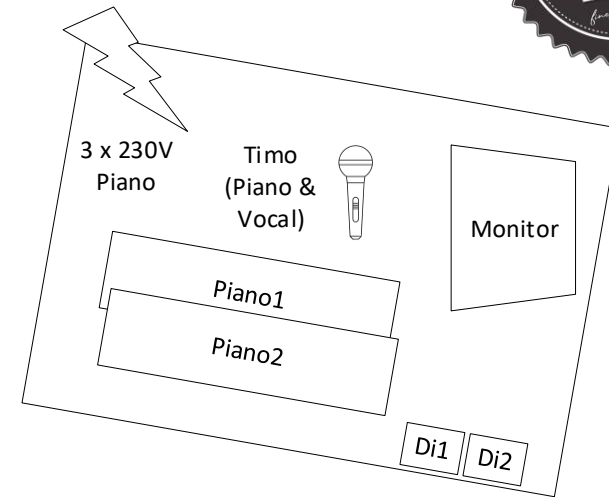

# Stageplan | T-Time with Lukas

**Legende/Infos:**  
 Di1, Di2: Piano  
 Di3: Akustik-Gitarre  
 Di4: Bass

Michelle: Funk-Mikrofon  
 Michelle: In-Ear Monitor (bevorzugt)

**FRONT**