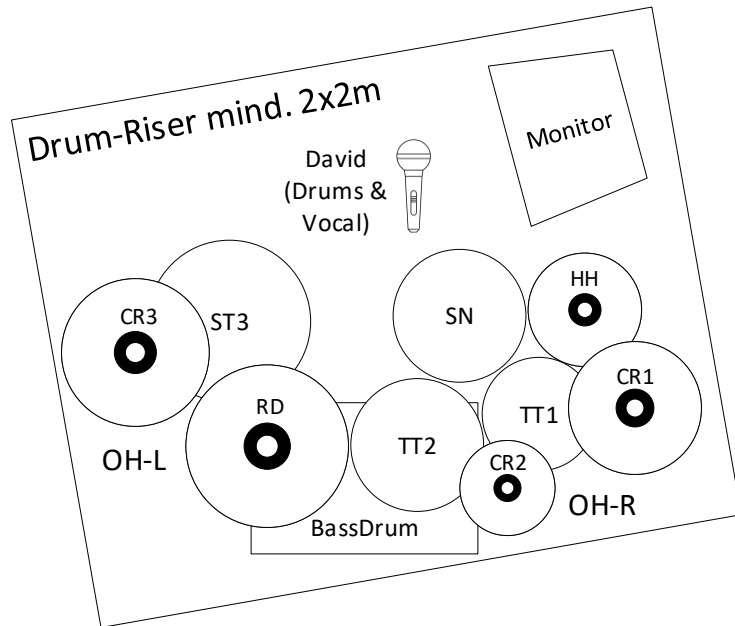

# Stageplan | T-Time with Lukas

**Legende/Infos:**  
 Di1, Di2: Piano  
 Di3: Akustik-Gitarre  
 Di4: Bass

Michelle: Funk-Mikrofon  
 Michelle: In-Ear Monitor (bevorzugt)

**FRONT**