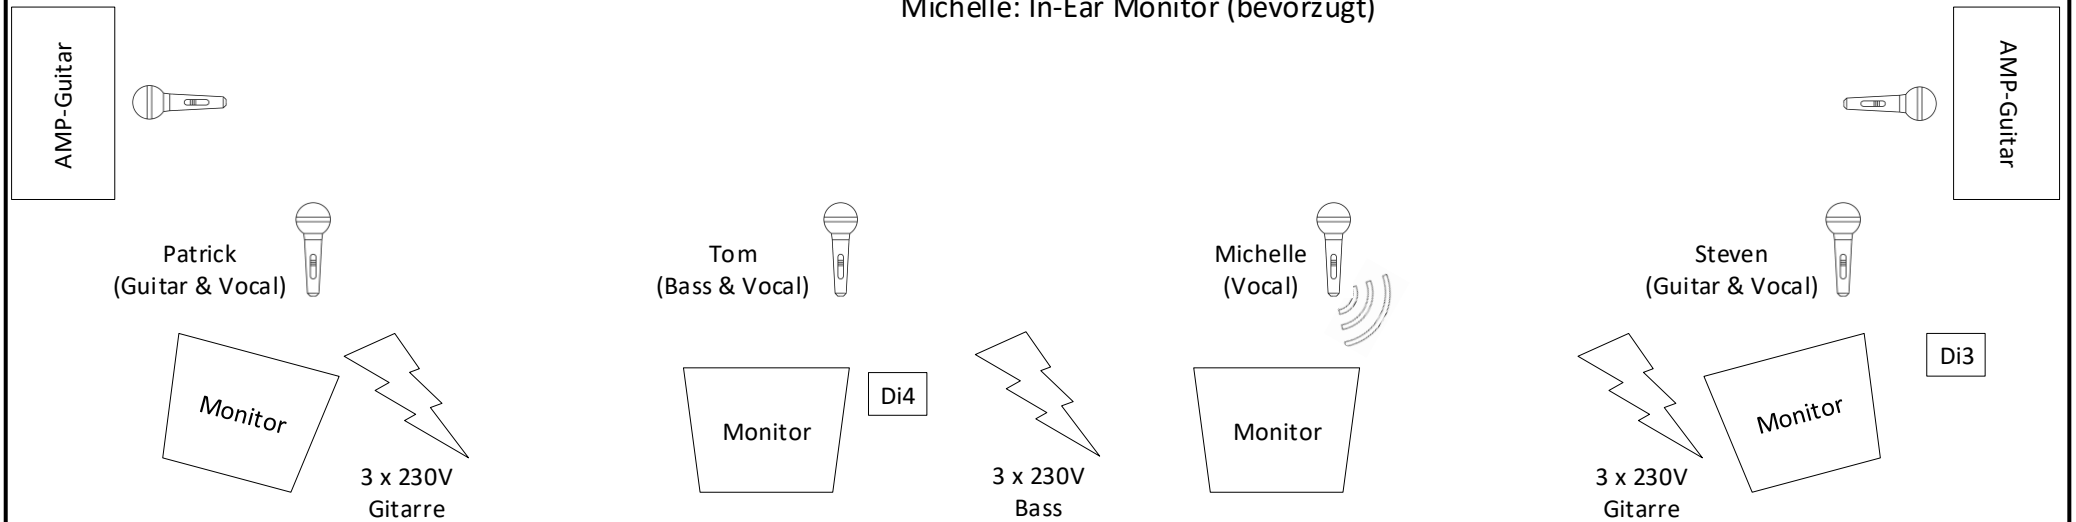

# Stageplan | T-Time with Lukas

**Legende/Infos:**  
 Di1, Di2: Piano  
 Di3: Akustik-Gitarre  
 Di4: Bass

Michelle: Funk-Mikrofon  
 Michelle: In-Ear Monitor (bevorzugt)

**FRONT**